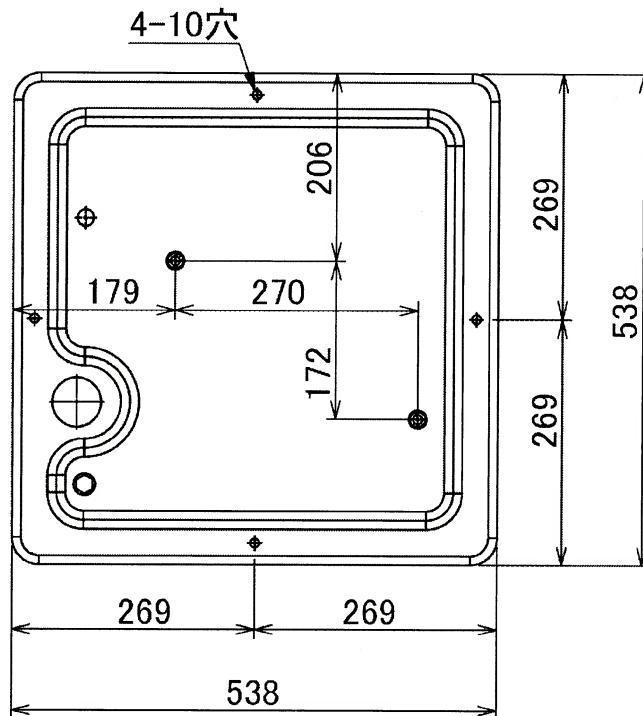

家庭ポンプ ポンプ台組立

外形寸法図

摘要機種	THP5-155S/156S
	THP5-205S/206S
	THP5-255S/256S
受水槽形名	T-E500-2
	T-E500D-1
サービスパーツNo.	36-47G-3670