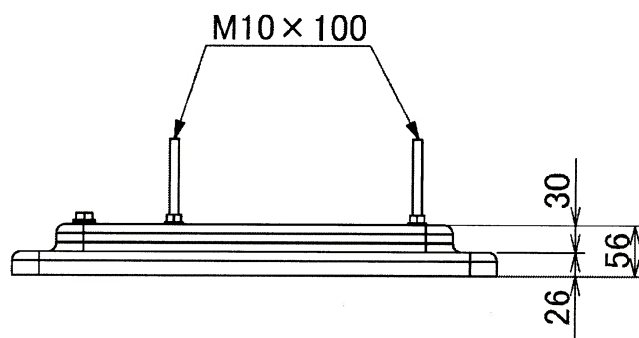

家庭ポンプ ポンプ台組立

外形寸法図

摘要機種	THP5-155S/156S
	THP5-205S/206S
	THP5-255S/256S
受水槽形名	T-E500-2
	T-E500D-1
サービスパーツNo.	36-47G-3670