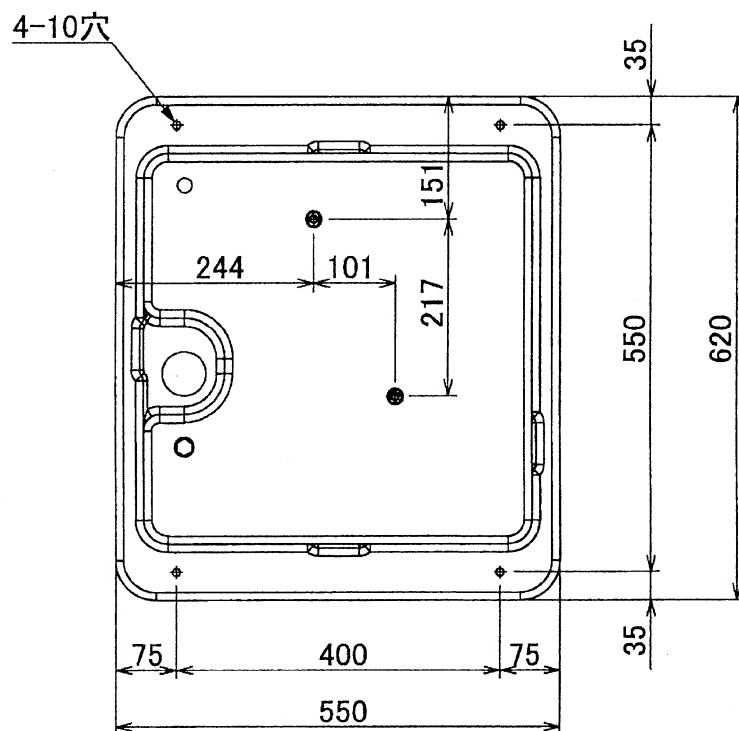

家庭ポンプ ポンプ台組立

外形寸法図

|            |                |
|------------|----------------|
| 摘要機種       | THP5-405S/406S |
|            | THP5-405/406   |
| 受水槽形名      | T-EG500-2      |
| サービスパーツNo. | 36-49G-3671    |