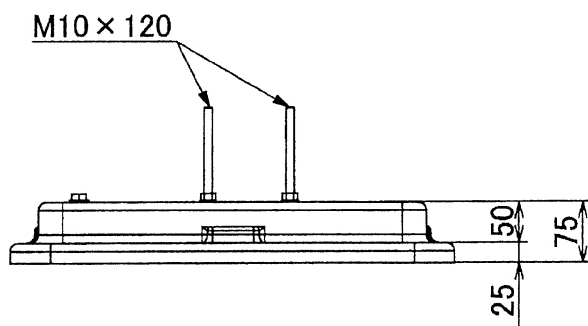

家庭ポンプ ポンプ台組立

外形寸法図

|            |                |
|------------|----------------|
| 摘要機種       | THP5-405S/406S |
|            | THP5-405/406   |
| 受水槽形名      | T-EG500-2      |
| サービスパーツNo. | 36-49G-3671    |