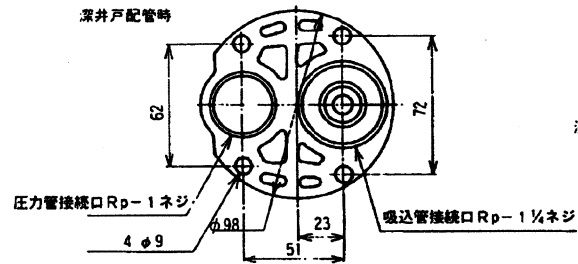

家庭ポンプ

浅深ポンプ用標準ジェット KP-J212EW/J412EW/J712EW

外形寸法図

御注文元 殿
 納入先 殿
 用途 _____
 御注文番号 _____
 台数 台
 工事番号 _____

仕様

機種	A	B	表示
KP-J212EW	295	1	250-12
KP-J412EW	302	1 ¼	400-12
KP-J712EW	302	1 ¼	750-12