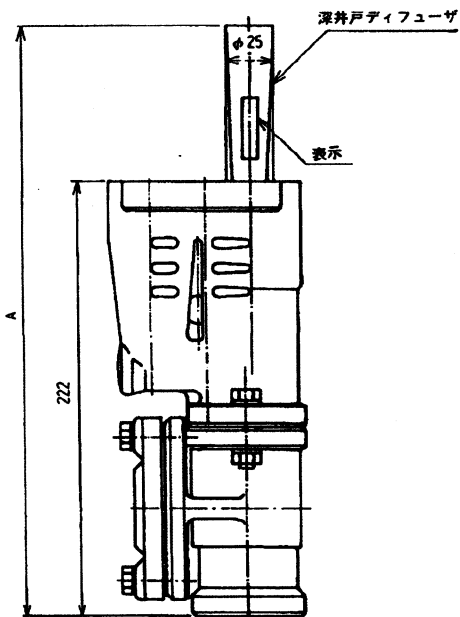

家庭ポンプ

浅深ポンプ用標準ジェット KP-J212EW/J412EW/J712EW

外形寸法図

御注文元 殿
 納入先 殿
 用途 _____
 御注文番号 _____
 台数 台
 工事番号 _____

仕様

機種	A	B	表示
KP-J212EW	295	1	250-12
KP-J412EW	302	1 ¼	400-12
KP-J712EW	302	1 ¼	750-12