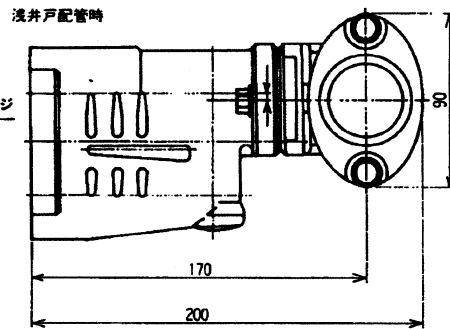

家庭ポンプ

浅深ポンプ用標準ジェット KP-J212EW/J412EW/J712EW

外形寸法図

御注文元 殿
 納入先 殿
 用途 _____
 御注文番号 _____
 台数 台
 工事番号 _____

仕様

機種	A	B	表示
KP-J212EW	295	1	250-12
KP-J412EW	302	1 ¼	400-12
KP-J712EW	302	1 ¼	750-12