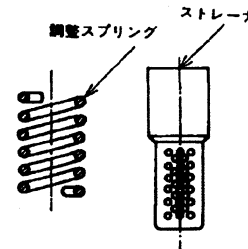

家庭ポンプ

浅深ポンプ用標準ジェット KP-J212EW/J412EW/J712EW

外形寸法図

御注文元 殿
 納入先 殿
 用途 _____
 御注文番号 _____
 台数 台
 工事番号 _____

仕様

機種	A	B	表示
KP-J212EW	295	1	250-12
KP-J412EW	302	1 ¼	400-12
KP-J712EW	302	1 ¼	750-12