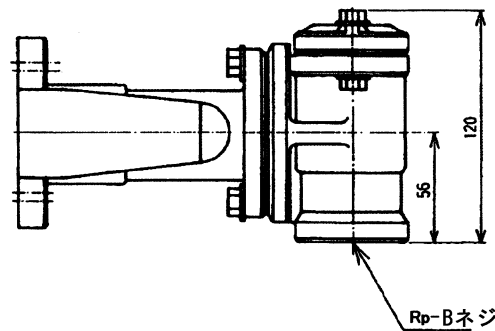

家庭ポンプ

浅深ポンプ用標準ジェット KP-J212EW/J412EW/J712EW

外形寸法図

御注文元 殿
 納入先 殿
 用途 _____
 御注文番号 _____
 台数 台
 工事番号 _____

仕様

機種	A	B	表示
KP-J212EW	295	1	250-12
KP-J412EW	302	1 ¼	400-12
KP-J712EW	302	1 ¼	750-12