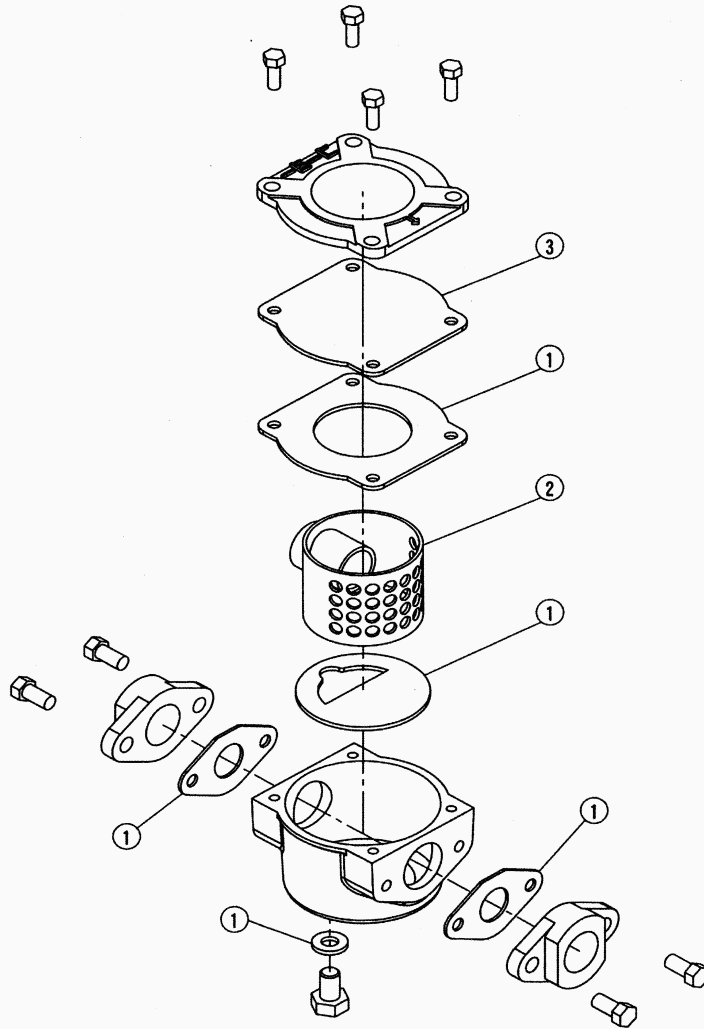

部品展開図

形名 : SF-25S

部位 : 本体

砂コシ器 (SF-F-1、SF-F、SF-S)

部品明細表

形名 : SF-25S

部位 : 本体

図番	補修部品名	補修部品品番	周波数使用数		備考	供給	
1	砂こし器ガスケットセット	36-83P-2016	共用	1			
2	砂こし器フィルター	36-80P-6000	共用	1			
3	透明板	36-83P-6120	共用	1			