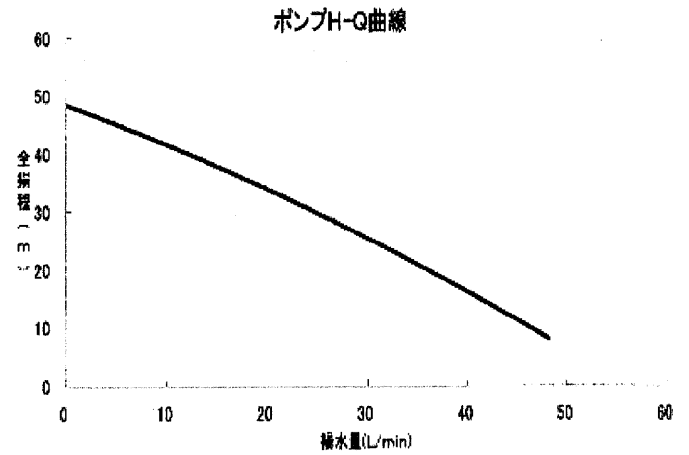

家庭ポンプ CP-405U-1/406U-1

外形寸法図

適用機種	CP-405U-1/CP-406U-1	
定格周波数	50/60Hz	
定格電圧	V	単相 100
吸込口径	mm (B)	30 (1-1/4)
吐出口径	mm (B)	25 (1)
吸上高さ	m	8
押上高さ	m	24
揚水量	L/min	42
定格出力	W	400
コンデンサ容量	45 μ F	

※揚水量は、全揚程が12mの時を示します。