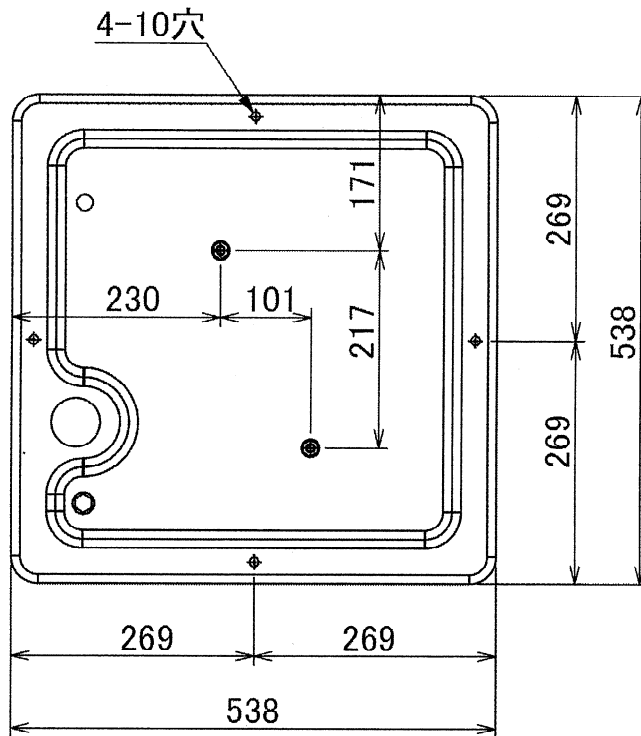

家庭ポンプ ポンプ台組立

外形寸法図

摘要機種	THP3-405S/406S
	THP3-405/406
受水槽形名	T-E500-2
	T-E500D-1
サービスパーツNo.	36-49G-3670