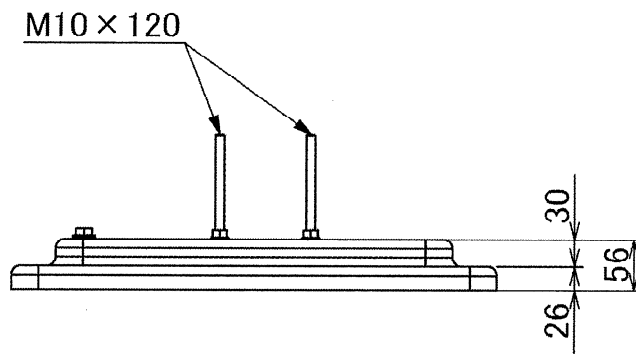

家庭ポンプ ポンプ台組立

外形寸法図

摘要機種	THP3-405S/406S
	THP3-405/406
受水槽形名	T-E500-2
	T-E500D-1
サービスパーツNo.	36-49G-3670