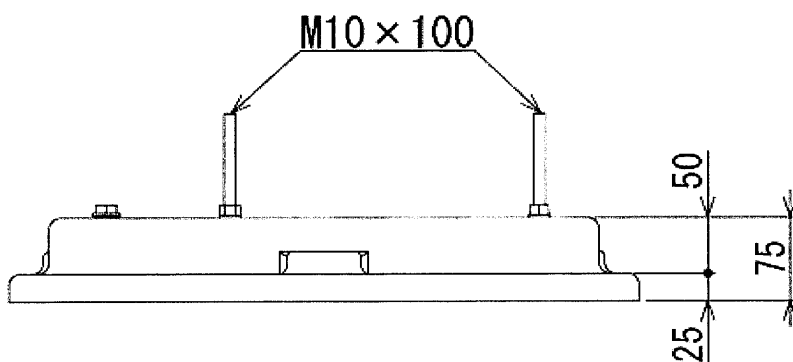

家庭ポンプ ポンプ台組立

外形寸法図

摘要機種	THP6-155S/156S
	THP6-205S/206S
	THP6-255S/256S
受水槽形名	T-EG500-2
サービスパーツNo.	36-73G-3671