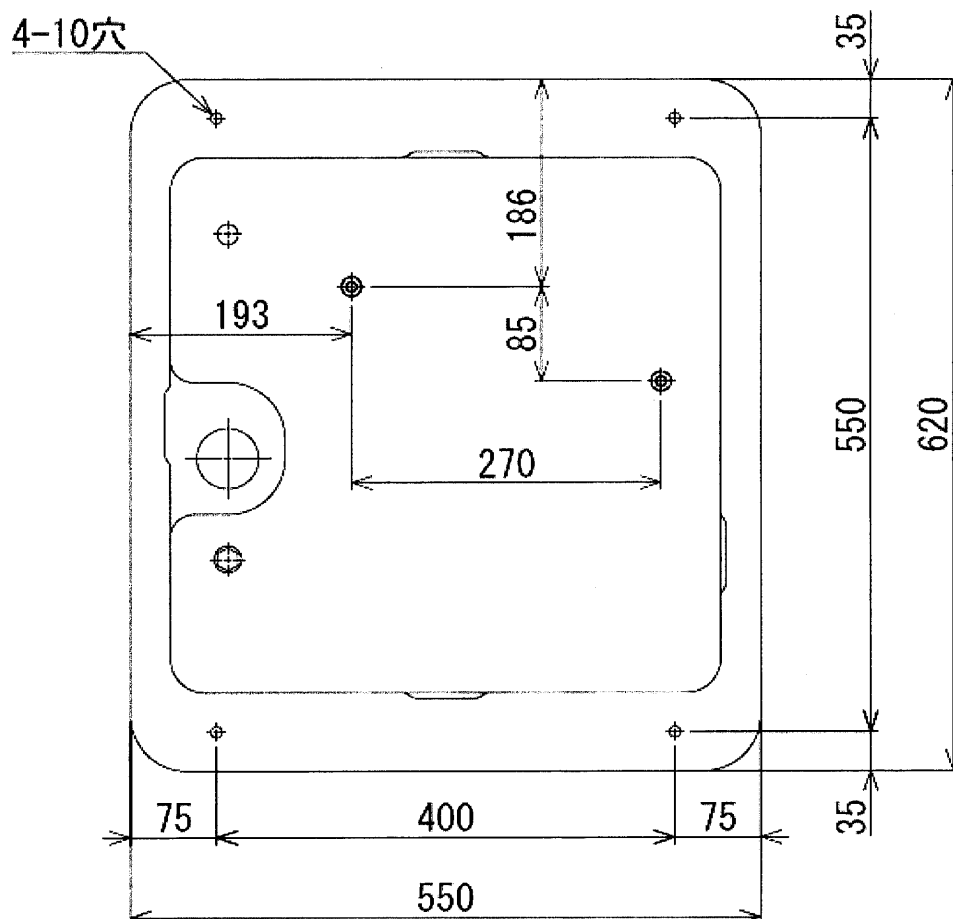

家庭ポンプ ポンプ台組立

外形寸法図

摘要機種	THP6-155S/156S
	THP6-205S/206S
	THP6-255S/256S
受水槽形名	T-EG500-2
サービスパーツNo.	36-73G-3671