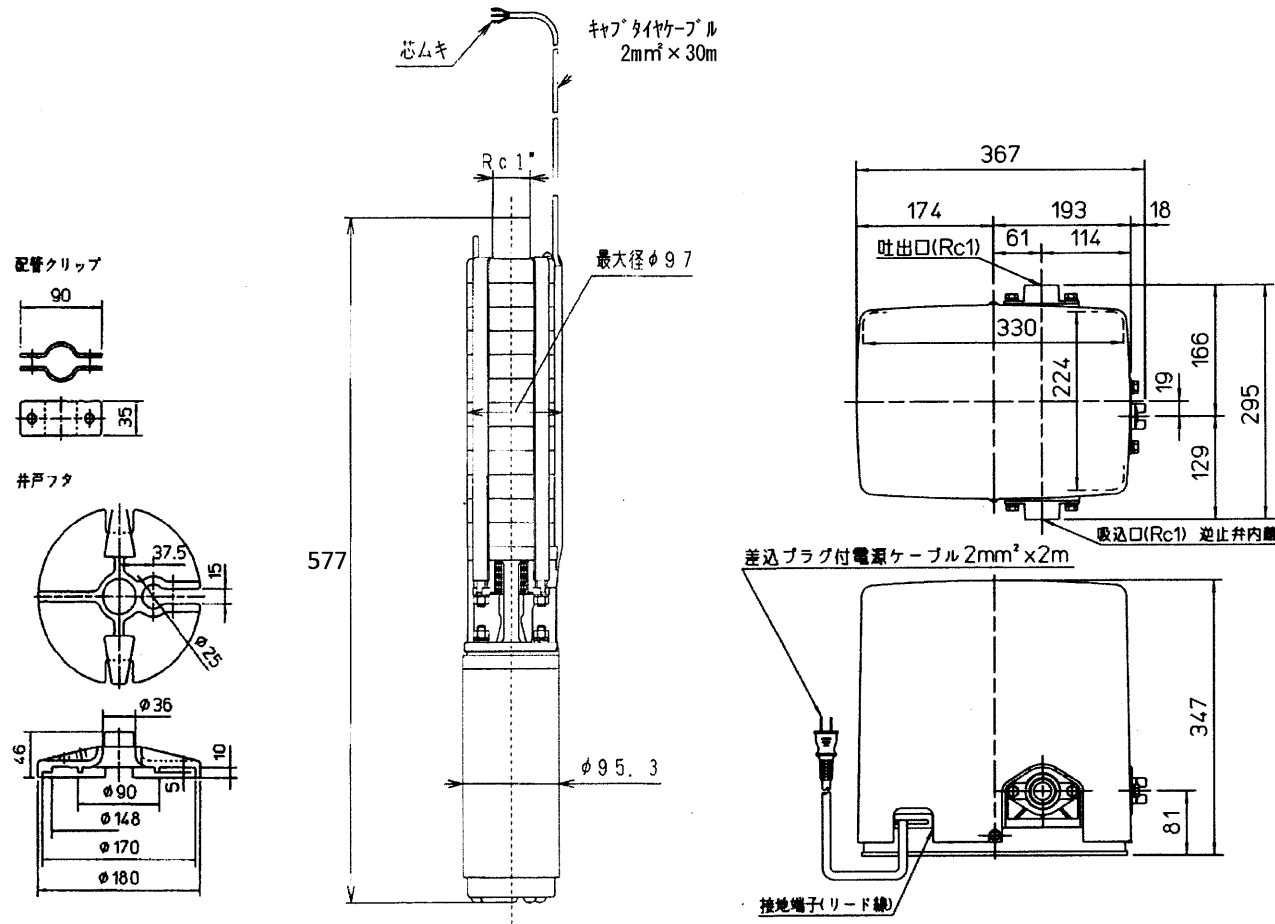

家庭ポンプ 25TWS-5.37S-7H

外形寸法図

仕様

項目	形名	25TWS-5.37S-7H
電源	相数	単相
	定格電圧 (V)	100
	周波数 (Hz)	50
ポン	形式	多段タービン式
	吸上高さ (m)	23
	押上高さ (m)	15
	揚水量 (L/min)	8 (全揚程 38m時)
	停止流量 (L/min)	2
プ	始動圧力 (kPa)	120
	(kgf/cm ²)	1.2
	吸込・吐出の呼び (mm)	25(1B)
モ	形式	単相キャンド式水中 コンデンサ始動コンデンサモートル
	定格出力 (W)	370
	定格電圧 (V)	100
	消費電力 (W)	510
トル	製品質量 地上部 (kg)	7.5
	水中部 (kg)	16

注意

1.消費電力値: 表示吸上高さ+始動圧力(圧力スイッチON時)

標準付属品: 井戸ふた[適用井戸径: 100mm, 125mm, 150mm]

ロープ、配管クリップ、ビニールテープ、インシュロック