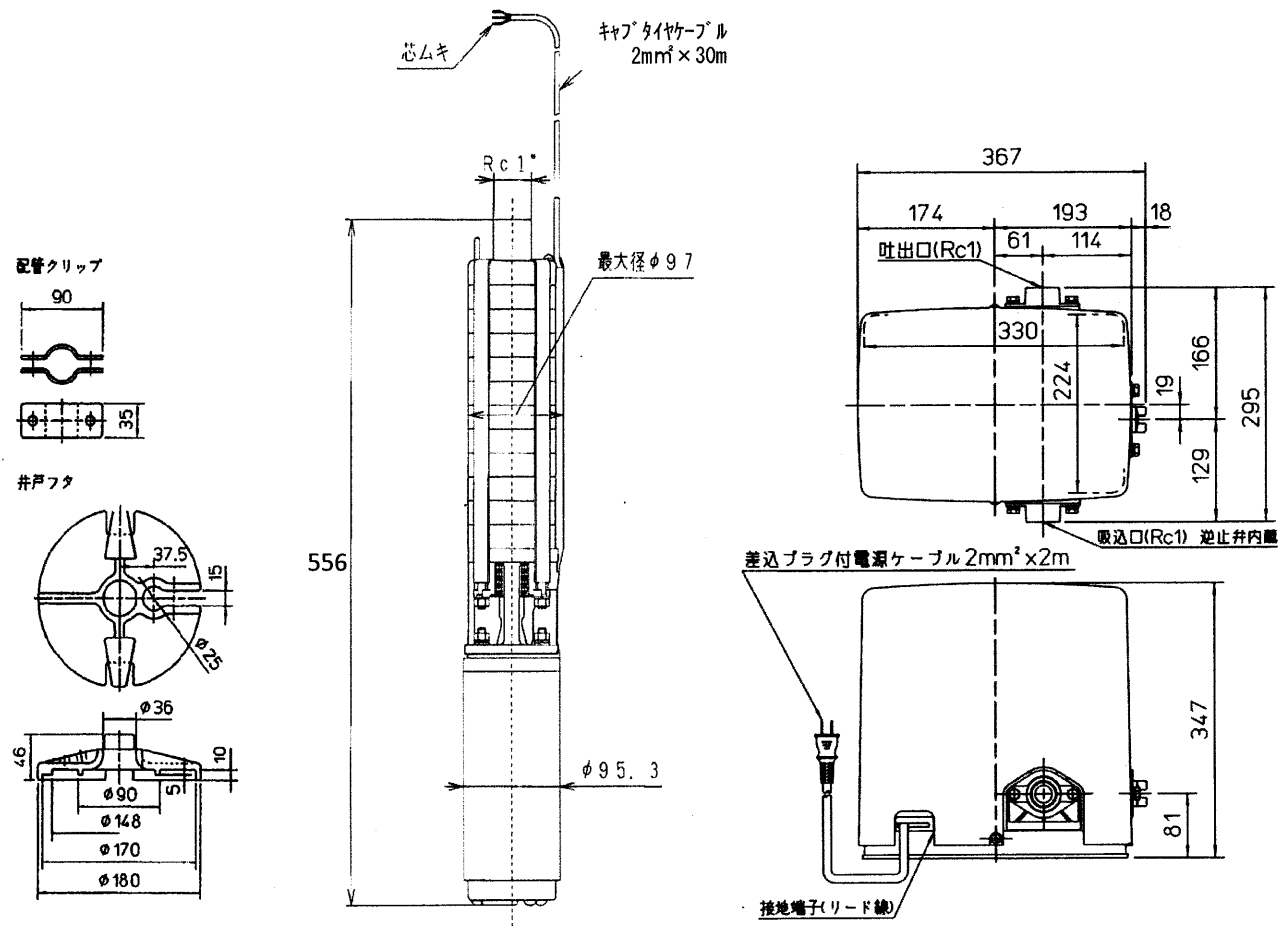

## 家庭ポンプ 25TWS-6.35S-6

外形寸法図

### 仕様

項目	形名	25TWS-6.35S-6
電源	相数	単相
	定格電圧 (V)	100
	周波数 (Hz)	60
ポンプ	形式	多段タービン式
	吸上高さ (m)	30.9
	押し高さ (m)	15
	揚水量 (L/min)	14 (全揚程 45.9m時)
	停止流量 (L/min)	2
モーター	形式	単相キャンド式水中 コンデンサ始動コンデンサモートル
	定格出力 (W)	350
	定格電圧 (V)	100
製品質量	地上部 (kg)	7.5
	水中部 (kg)	15

### 注意

- 消費電力値: 表示吸上高さ+始動圧力(圧カスイッチON時)
- 標準付属品: 井戸ふた[適用井戸径: 100mm, 125mm, 150mm]  
ロープ、配管クリップ、ビニールテープ、インシュロック