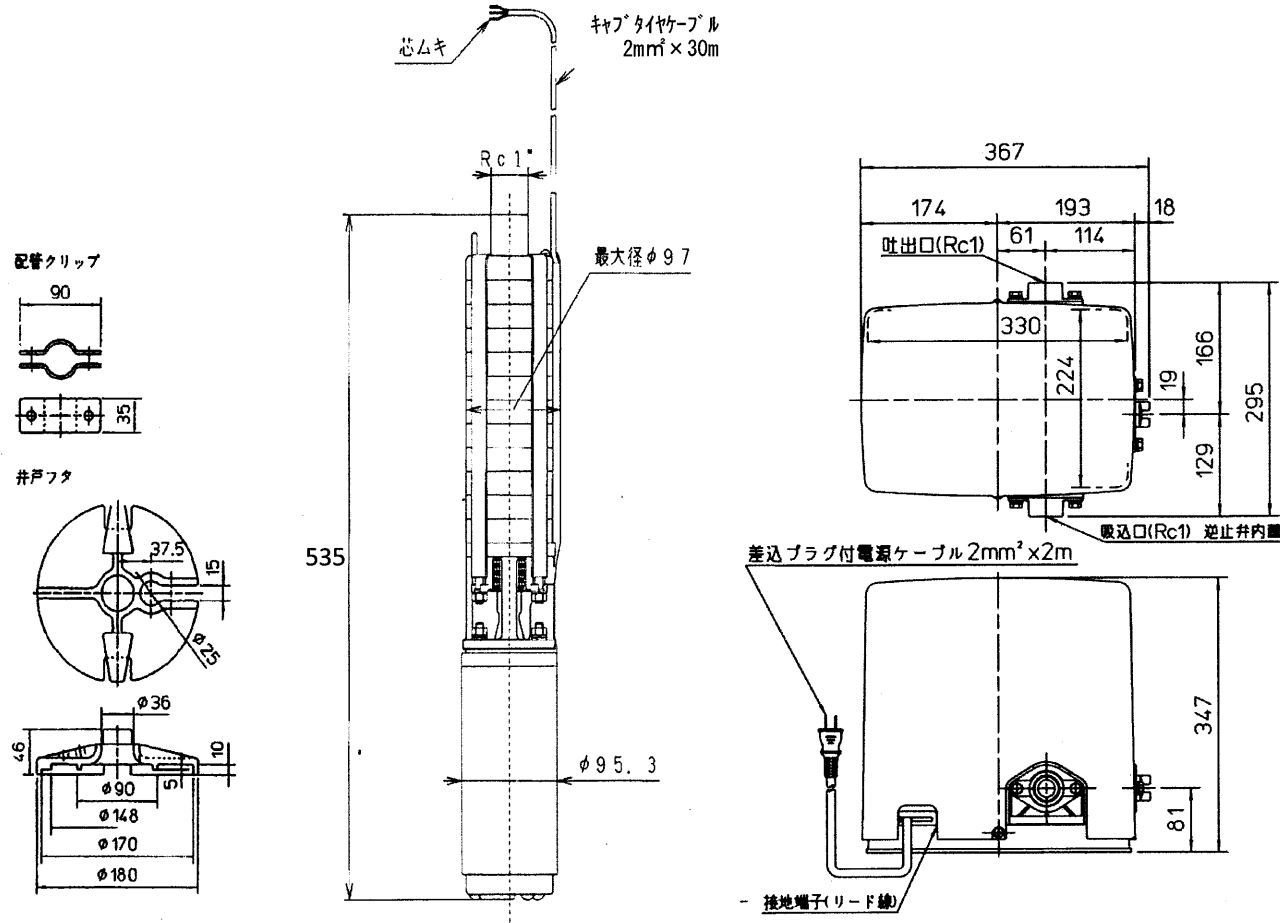

家庭ポンプ 25TWS-6.37S-5

外形寸法図

仕様

項目	形名	25TWS-6.37S-5	
電源	相数	単相	
	定格電圧 (V)	100	
	周波数 (Hz)	60	
ポンプ	形式	多段タービン式	
	吸上高さ (m)	23	
	押上高さ (m)	15	
	揚水量 (L/min)	10 (全揚程 38m時)	
モーター	停止流量 (L/min)	2	
	始動圧力	(kPa)	120
		(kgf/cm ²)	1.2
	吸込・吐出の呼び (mm)	25(1B)	
モーター	形式	単相キャンド式水中 コンデンサ始動コンデンサモトル	
	定格出力 (W)	370	
モーター	定格電圧 (V)	100	
	消費電力 (W)	640	
製品質量	地上部 (kg)	7.5	
	水中部 (kg)	15	

注意

- 消費電力値: 表示吸上高さ+始動圧力(圧力スイッチON時)
- 標準付属品: 井戸ふた[適用井戸径: 100mm, 125mm, 150mm]
ロープ、配管クリップ、ビニールテープ、インシュロック