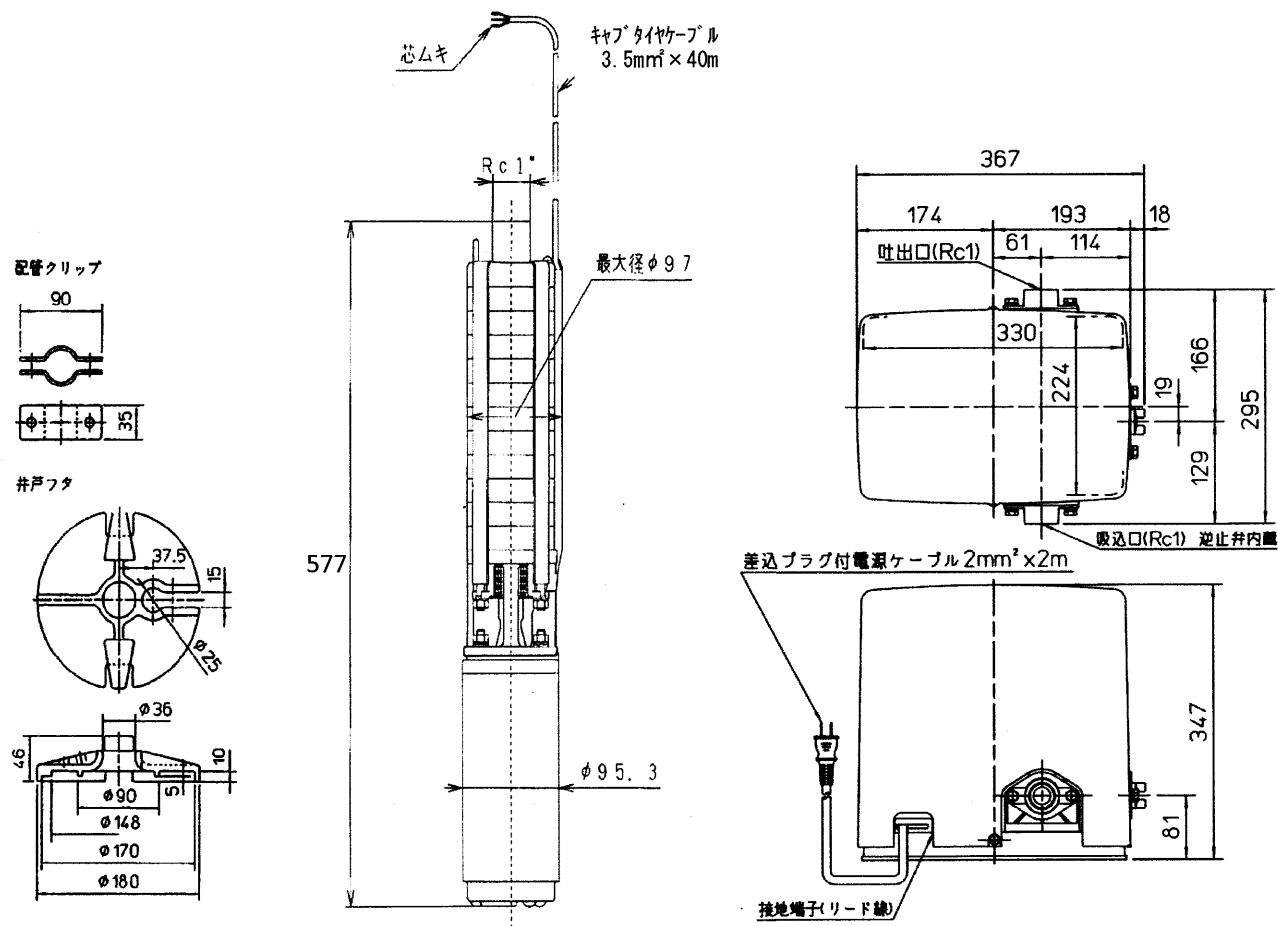

## 家庭ポンプ 25TWS-6.37S-7

外形寸法図

仕様

項目	形名	25TWS-6.37S-7
電源	相数	単相
	定格電圧 (V)	100
	周波数 (Hz)	60
ポンプ	形式	多段タービン式
	吸上高さ (m)	35.5
	押し高さ (m)	15
	揚水量 (L/min)	8 (全揚程 50.5m時)
	停止流量 (L/min)	2
プレ	始動圧力 (kPa)	160
	(kgf/cm <sup>2</sup> )	1.6
	吸込・吐出の呼び (mm)	25(1B)
モートル	形式	単相キャンド式水中 コンデンサ始動コンデンサモートル
	定格出力 (W)	370
	定格電圧 (V)	100
	消費電力 (W)	640
製品質量	地上部 (kg)	7.5
	水中部 (kg)	20

注意

1.消費電力値:表示吸上高さ+始動圧力(圧カスイッチON時)

標準付属品:井戸ふた[適用井戸径:100mm,125mm,150mm]

ロープ、配管クリップ、ビニールテープ、インシュロック