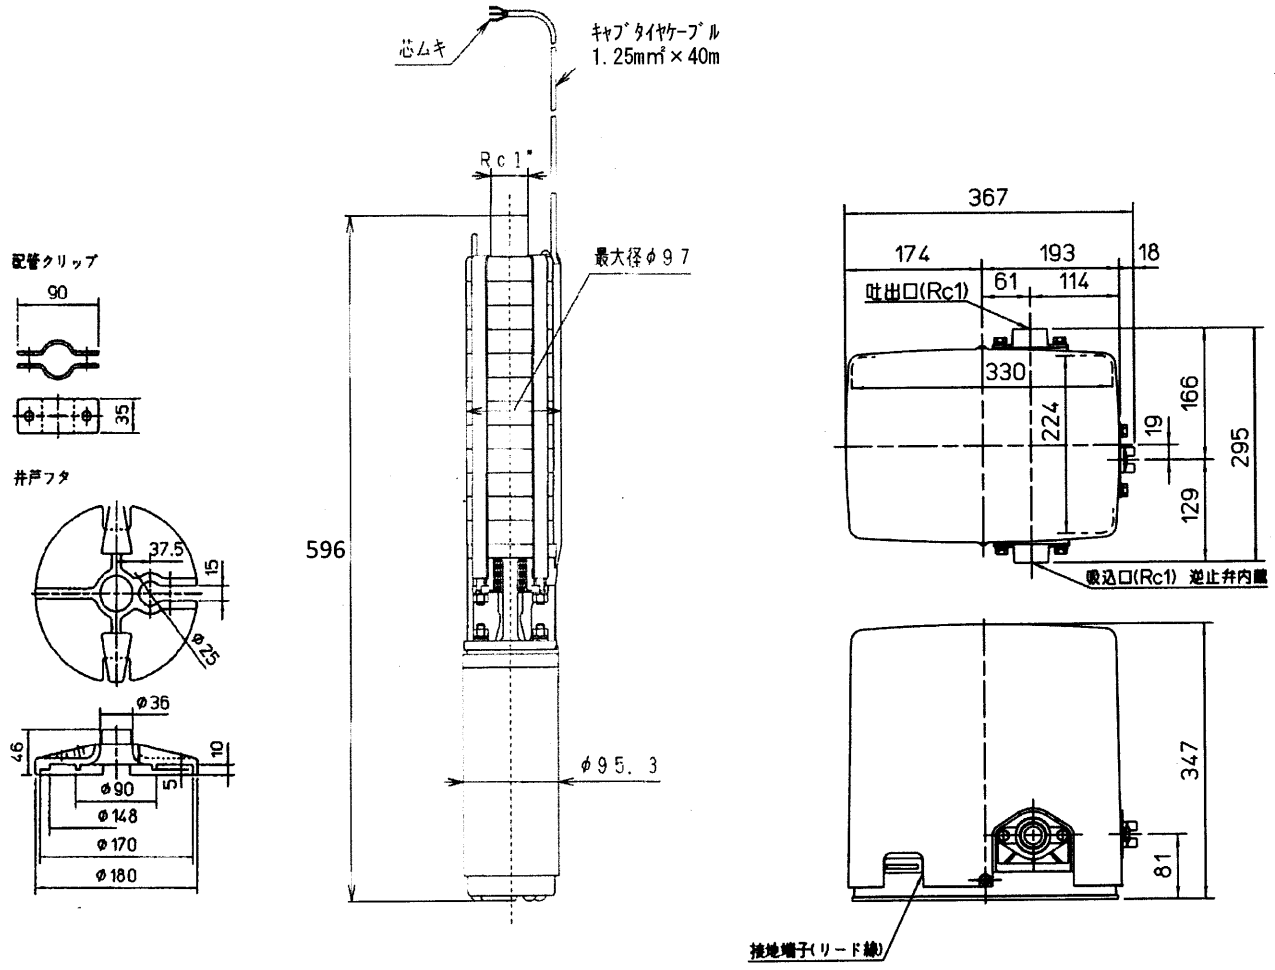

家庭ポンプ 25TWS-6.6-7

外形寸法図

仕様

項目	形名	25TWS-6.6-7	
電源	相数	三相	
	定格電圧 (V)	200	
	周波数 (Hz)	60	
ポンプ	形式	多段タービン式	
	吸上高さ (m)	36.1	
	押し高さ (m)	15	
	揚水量 (L/min)	20 (全揚程 51.1m時)	
ポンプ	停止流量 (L/min)	2	
	始動圧力	(kPa)	160
		(kgf/cm ²)	1.6
	吸込・吐出の呼び	25(1B)	
モーター	形式	三相キャブ式水中モートル	
	定格出力 (W)	600	
	消費電力 (W)	910	
製品質量	地上部 (kg)	7	
	水中部 (kg)	17	

注意

1.消費電力値：表示吸上高さ+始動圧力(圧力スイッチON時)
標準付属品：井戸ふた[適用井戸径：100mm,125mm,150mm]
ロープ、配管クリップ、ビニールテープ、インシュロック(7本)