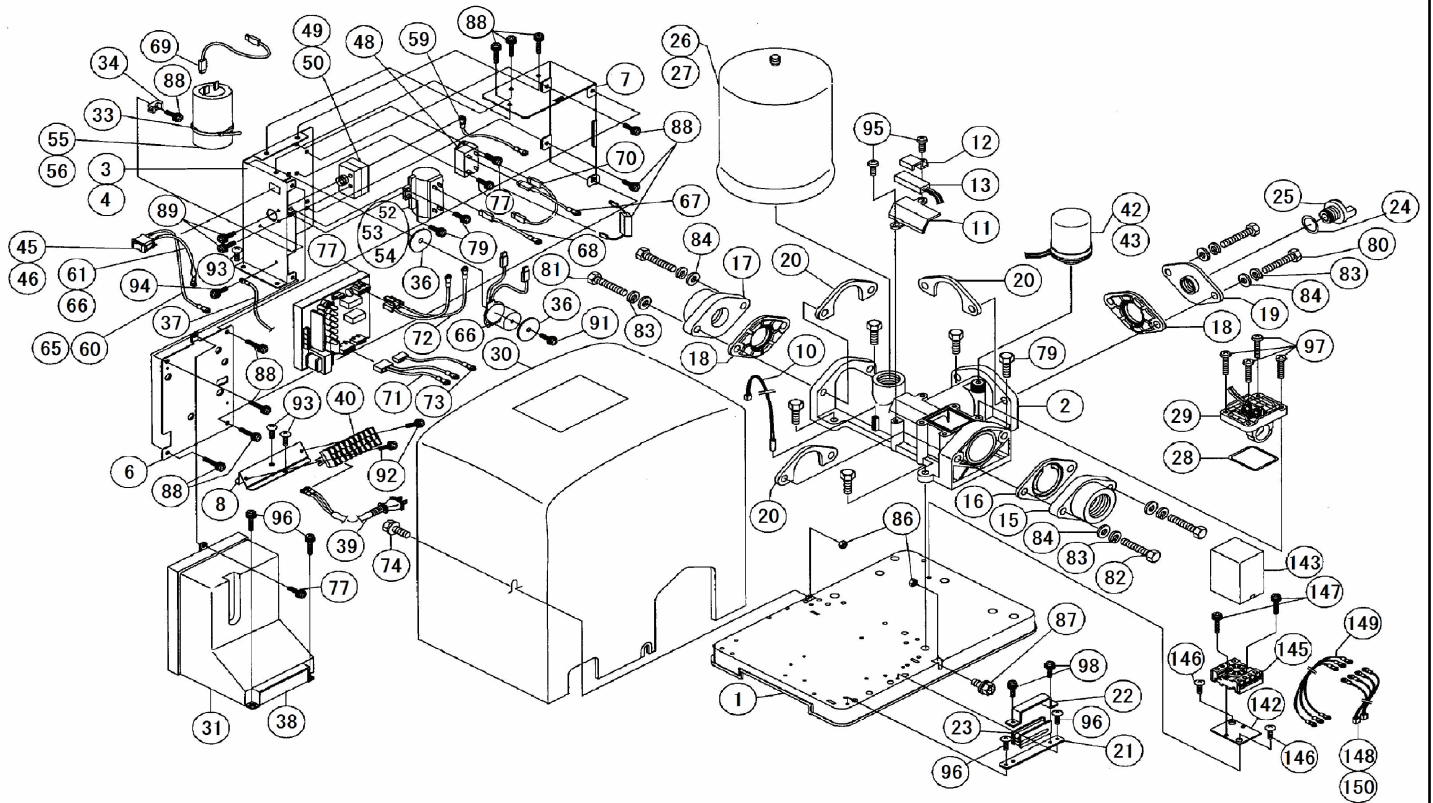

部品展開図

形名：25TWS-6.25S-5(セット)

部位：本体

深井戸用定圧給水式多段タービン水中ポンプ(25TWS形 250W~600W 単相)
(地上部 ユニット)

部品明細表

形名：25TWS-6.25S-5(セット)

部位：本体

図番	補修部品名	補修部品品番	周波数使用数	備考	供給
1	ベース	38-841-2084	共用	1	
2	吐出連絡管	38-841-2318	共用	1 (ポンプ)	
3	ハウジング			1 4付	
6	ハウジング	38-853-5706	共用	1	
7	ハウジング	38-853-5707	共用	1	
8	ハウジング	38-853-5708	共用	1	
10	サーミスタ	38-841-2159	共用	1	
11	取付け具	38-841-2329	共用	1	
12	取付け具	38-841-2327	共用	1	
13	セラミックヒータ	38-841-2192	共用	1	
15	アイフランジ	38-853-5745	共用	1	
16	シートパッキン	38-841-2475	共用	1	
17	アイフランジ	38-853-5746	共用	1	
18	シートパッキン	38-841-2476	共用	2	
19	メクラフランジ	38-841-2093	共用	1	
20	取付け具	38-841-2468	共用	3	
21	取付け具	38-841-2067	共用	1	
22	取付け具	38-841-2066	共用	1	
23	ケーブルクランプ	38-841-2472	共用	1	
24	Oリング	38-841-8550	共用	1	
25	プラグ	38-841-2312	共用	1	
26	圧力タンク	38-853-5747	共用	1 27付	
28	Oリング	38-841-2481	共用	1	
29	フロースイッチ	38-841-2098	共用	1	
30	屋外カバー	38-841-2309	共用	1	
31	カバー			1	
32	スパイラルチューブ	38-841-2375	共用	1	
33	インシュロックタイ	38-841-2353	共用	4	
34	マウントベース	38-841-2286	共用	2	
35	結束バンド	38-841-2352	共用	2	
36	ザガネ	38-841-2196	共用	2	
37	アース線	38-841-2351	共用	1	
38	パッキン			1	
39	ケーブル	38-841-2392	共用	1	
40	端子台	38-841-2303	共用	1	
42	圧カスイッチ	38-853-5753	共用	1 43付	
45	スナップスイッチ	38-841-2164	共用	1 46付	
48	パワーリレー	38-841-2099	共用	1	
49	サーキットプロテクタ	38-841-2112	共用	1 50付	
52	コンデンサ	38-841-2151	共用	1 53付	
55	コンデンサ	38-841-2141	共用	1 56付	
57	抵抗	38-841-2239	共用	1	
58	抵抗			1	
59	抵抗	38-843-1007	共用	1	
60	電線			1 64付	
61	電線			1 65付	
66	電線			1	
67	電線			1	
68	電線			1	
69	電線			1	
70	電線			1	
71	ハーネス			1	
72	ハーネス			1	
73	ハーネス			1	
76	ケーブルコネクタ			1	
77	基盤	38-853-5785	共用	1	
79	六角ボルト	38-841-1874	共用	5	
80	六角ボルト	38-841-1877	共用	2	
81	六角ボルト	38-841-1878	共用	2	
82	六角ボルト	38-841-1880	共用	2	
83	パネザガネ	38-841-1748	共用	6	
84	ヒラザガネ	38-841-1815	共用	6	
85	六角ナット	38-841-1835	共用	5	
86	六角ナット	38-841-1832	共用	2	
87	六角ボルト	38-841-1774	共用	2	