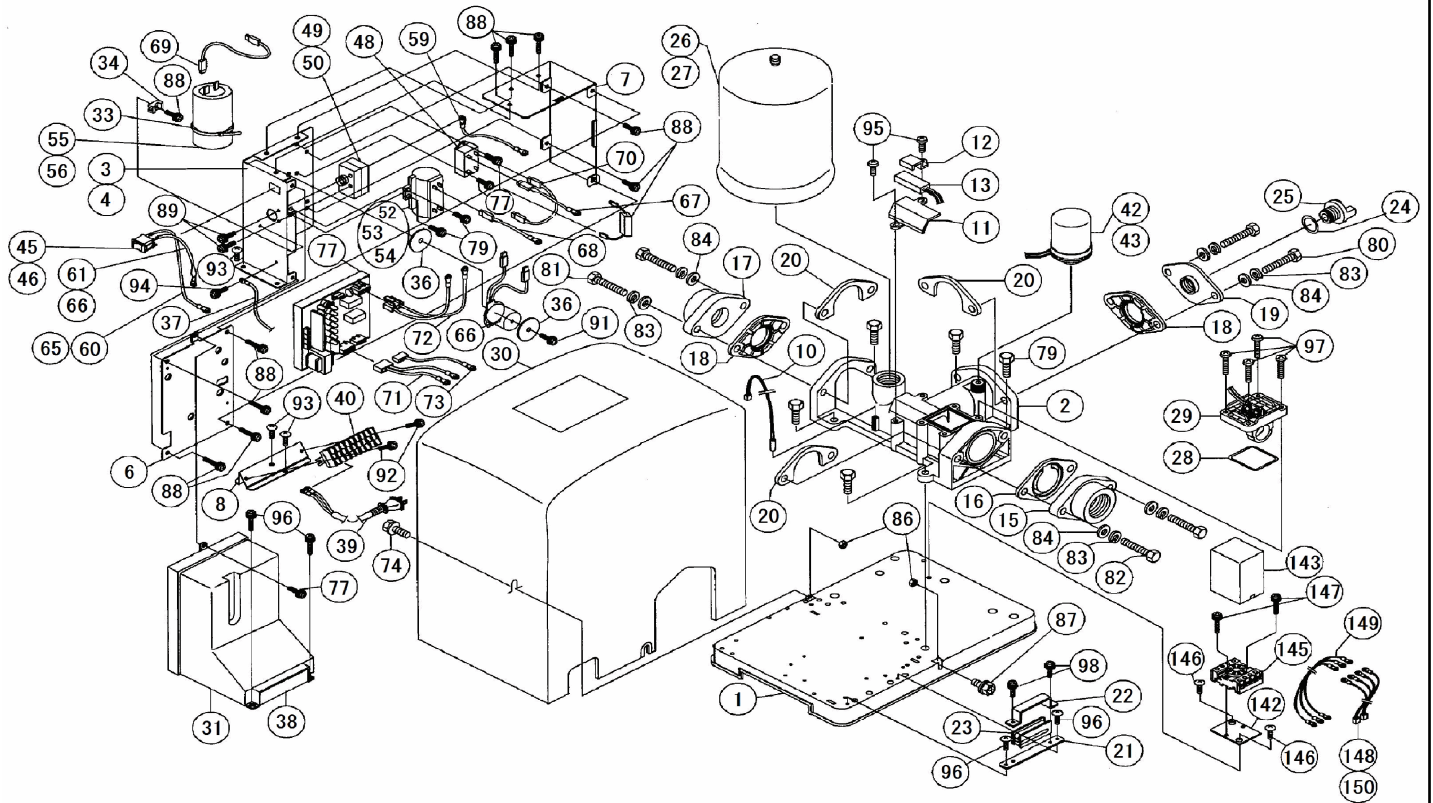

部品展開図

形名：25TWS-6.37S-5(セット)

部位：本体

深井戸用定圧給水式多段タービン水中ポンプ(25TWS形 250W~600W 単相)
(地上部 ユニット)

部品明細表

形名：25TWS-6.37S-5(セット)

部位：本体

図番	補修部品名	補修部品品番	周波数使用数	備考	供給
1	ベース	38-841-2084	共用	1	
2	吐出連絡管	38-841-2318	共用	1 (ポンプ)	
3	ハウジング			1 4付	
6	ハウジング	38-853-5706	共用	1	
7	ハウジング	38-853-5707	共用	1	
8	ハウジング	38-853-5708	共用	1	
10	サーミスタ	38-841-2159	共用	1	
11	取付け具	38-841-2329	共用	1	
12	取付け具	38-841-2327	共用	1	
13	セラミックヒータ	38-841-2192	共用	1	
15	アイフレンジ	38-853-5745	共用	1	
16	シートパッキン	38-841-2475	共用	1	
17	アイフレンジ	38-853-5746	共用	1	
18	シートパッキン	38-841-2476	共用	2	
19	メクラフレンジ	38-841-2093	共用	1	
20	取付け具	38-841-2468	共用	3	
21	取付け具	38-841-2067	共用	1	
22	取付け具	38-841-2066	共用	1	
23	ケーブルクランプ	38-841-2472	共用	1	
24	Oリング	38-841-8550	共用	1	
25	プラグ	38-841-2312	共用	1	
26	圧力タンク	38-853-5747	共用	1 27付	
28	Oリング	38-841-2481	共用	1	
29	フロースイッチ	38-841-2098	共用	1	
30	屋外カバー	38-841-2309	共用	1	
31	カバー			1	
32	スパイラルチューブ	38-841-2375	共用	1	
33	インシュロックタイ	38-841-2353	共用	4	
34	マウントベース	38-841-2286	共用	2	
35	結束バンド	38-841-2352	共用	2	
36	ザガネ	38-841-2196	共用	2	
37	アース線	38-841-2351	共用	1	
38	パッキン			1	
39	ケーブル	38-841-2392	共用	1	
40	端子台	38-841-2303	共用	1	
42	圧力スイッチ	38-853-5754	共用	1 43付	
45	スナップスイッチ	38-841-2164	共用	1 46付	
48	パワーリレー	38-841-2099	共用	1	
49	サーキットプロテクタ	38-841-2113	共用	1 50付	
53	コンデンサ	38-841-2151	共用	1 54付	
55	コンデンサ	38-841-2141	共用	1 56付	
57	抵抗	38-841-2239	共用	1	
58	抵抗			1	
59	抵抗	38-843-1007	共用	1	
60	電線			1 64付	
61	電線			1 65付	
66	電線			1	
67	電線			1	
68	電線			1	
69	電線			1	
70	電線			1	
71	ハーネス			1	
72	ハーネス			1	
73	ハーネス			1	
76	ケーブルコネクタ			1	
77	基盤	38-853-5785	共用	1	
79	六角ボルト	38-841-1874	共用	5	
80	六角ボルト	38-841-1877	共用	2	
81	六角ボルト	38-841-1878	共用	2	
82	六角ボルト	38-841-1880	共用	2	
83	パネザガネ	38-841-1748	共用	6	
84	ヒラザガネ	38-841-1815	共用	6	
85	六角ナット	38-841-1835	共用	5	
86	六角ナット	38-841-1832	共用	2	
87	六角ボルト	38-841-1774	共用	2	