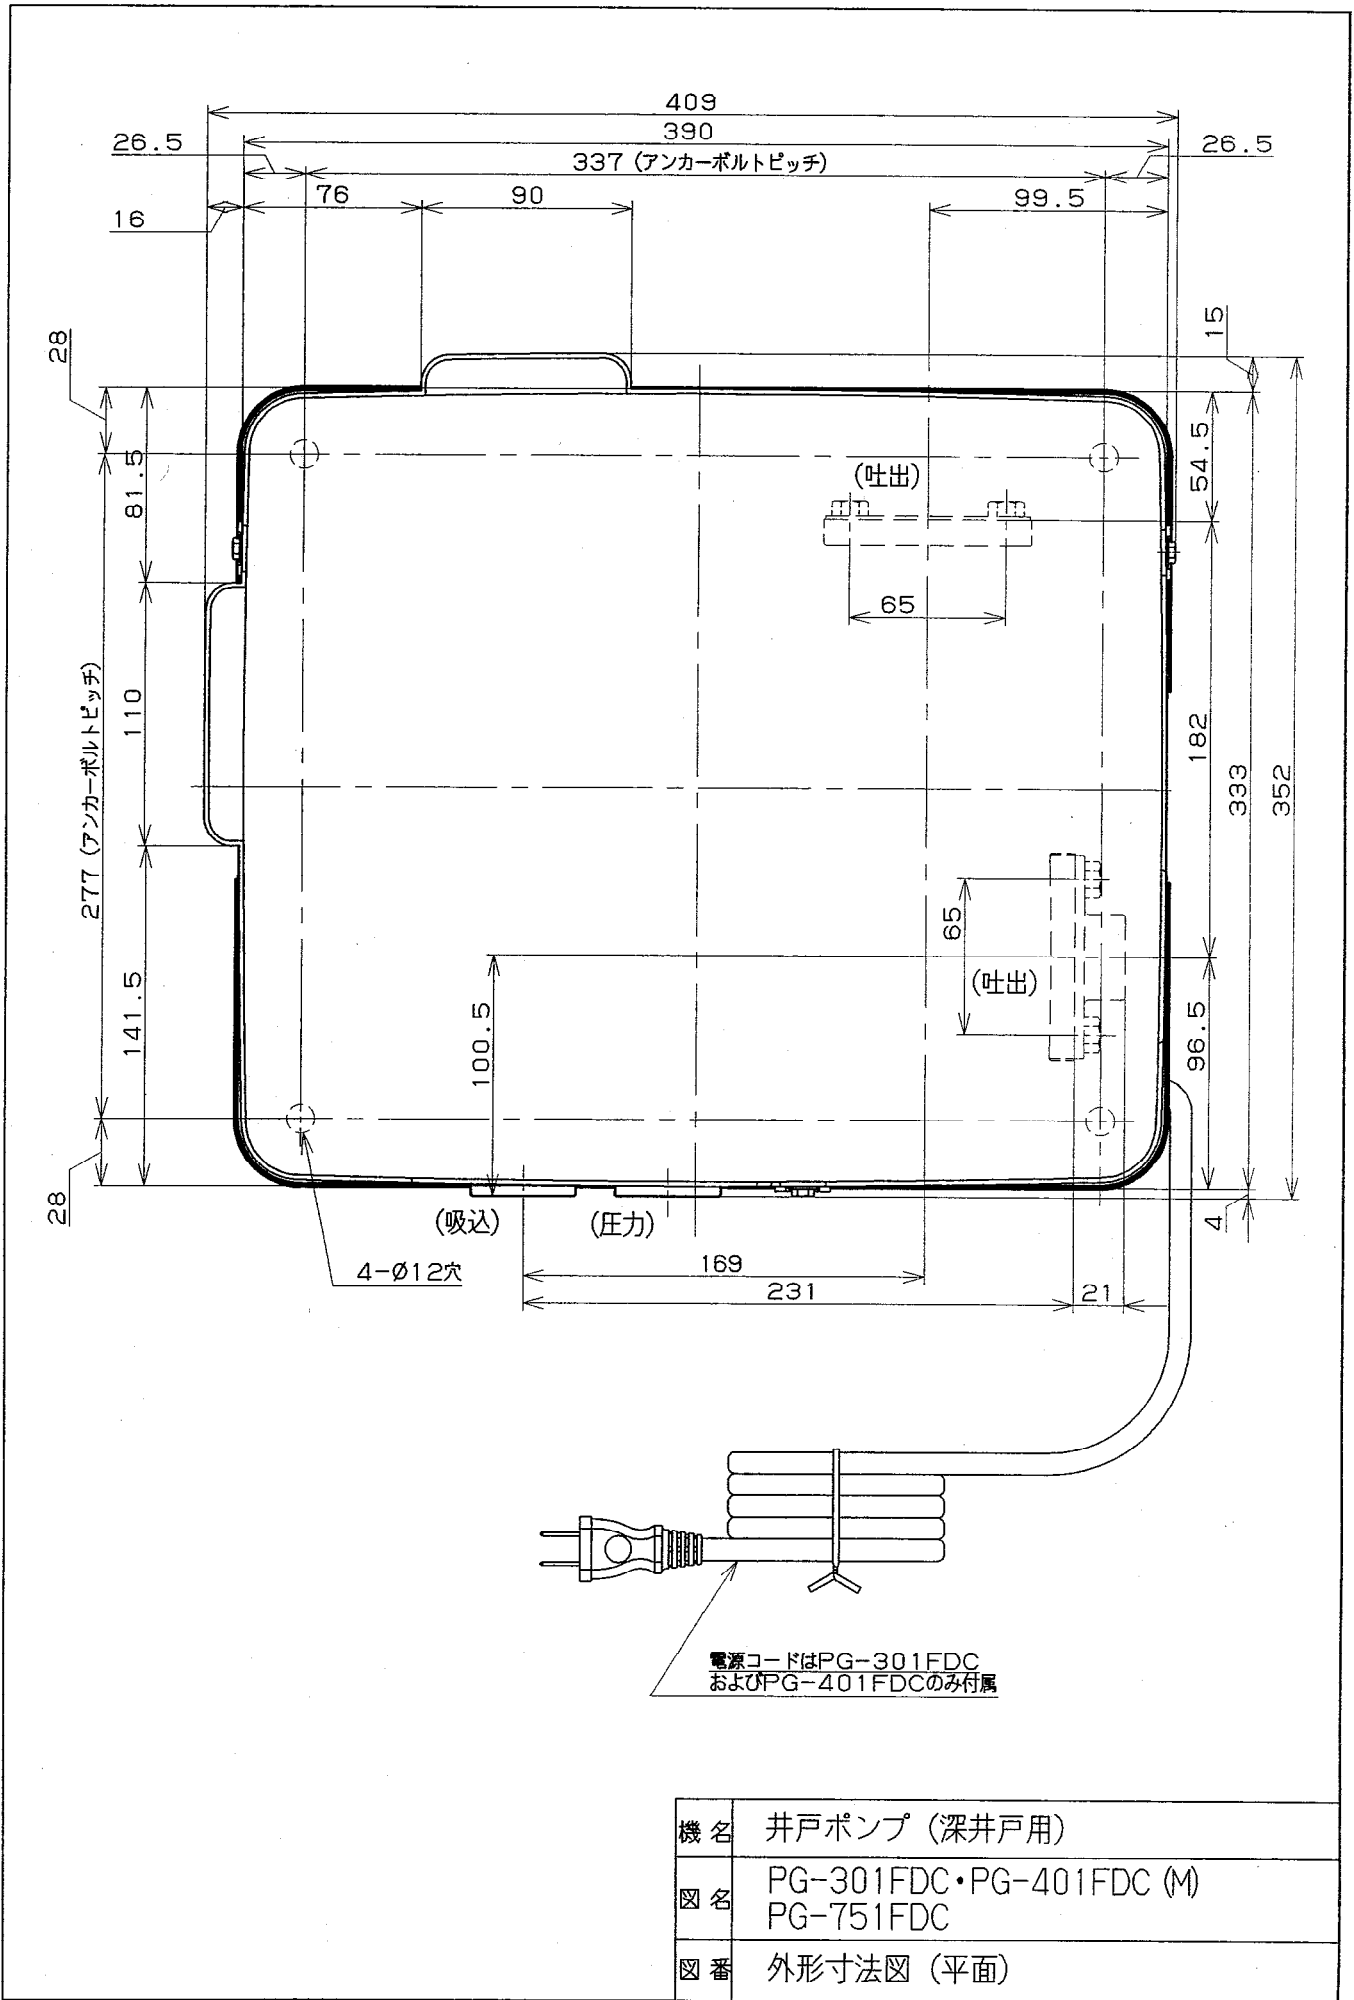

機名	井戸ポンプ (深井戸用)
図名	PG-301FDC・PG-401FDC (M) PG-751FDC
図番	外形寸法図 (正面)

機名	井戸ポンプ (深井戸用)
図名	PG-301FDC・PG-401FDC (M) PG-751FDC
図番	外形寸法図 (平面)