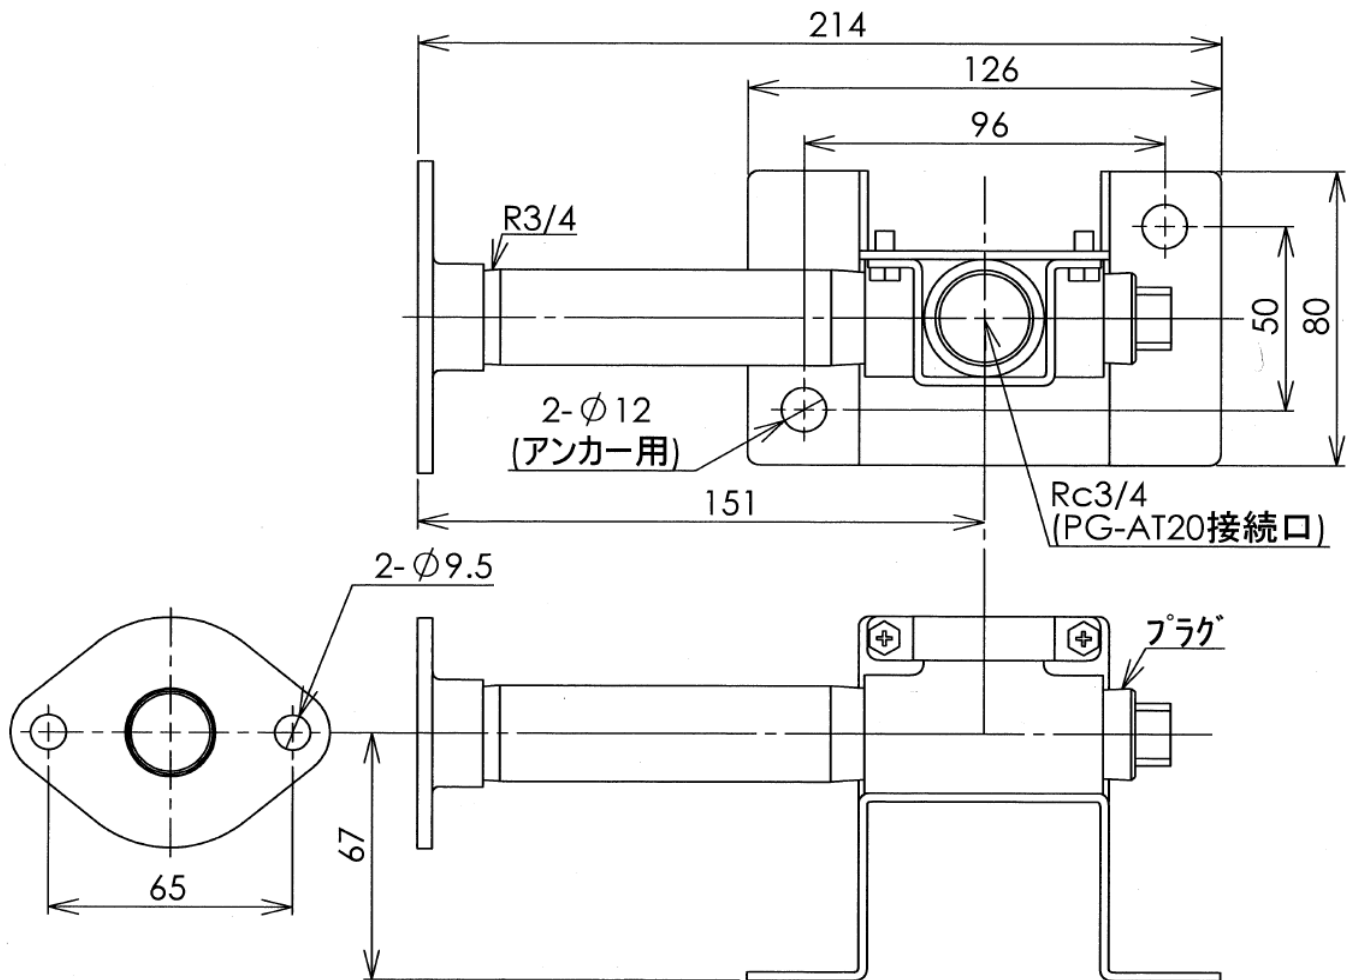

N シリーズ

ACC用配管アダプター

P-05ADC

外形寸法図

御 注 文 元	殿
納 入 先	殿
用 途	
御 注 文 書 番 号	
台 数	台
工 事 番 号	

TH41959