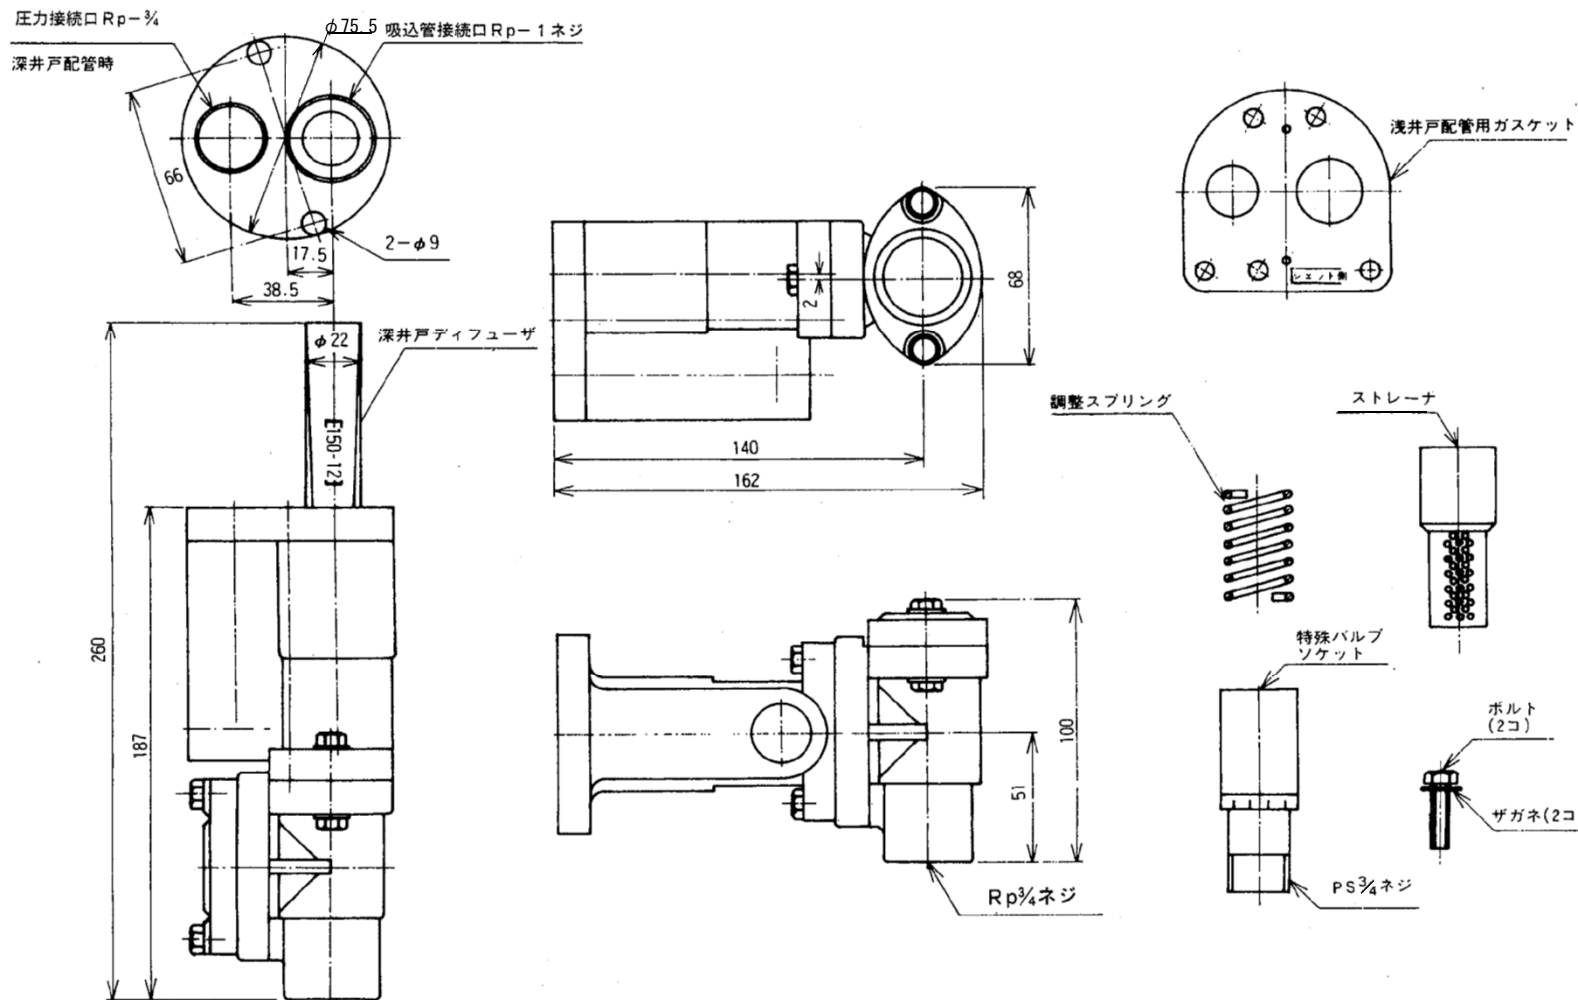

家庭ポンプ 浅深ポンプ用標準ジェット KP-J112EW

外形寸法図

御注文元	殿
納入先	殿
用途	
御注文書番号	
台数	台
工事番号	