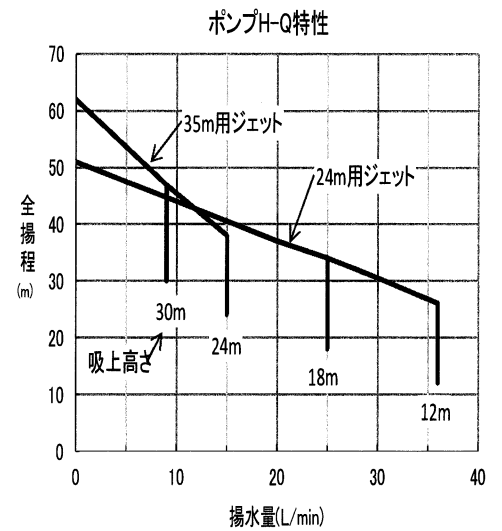

Nシリーズ

家庭ポンプ PG-405FM-5/405FM-6

外形寸法図

仕様

ポンプ					電源	
出力 (W)	400				相数	三相
吸上高さ (m)	12	18	24	30		
押上高さ (m)	11				電圧 (V)	200
揚水量 (L/min) (全揚程 m)	36 (23)	25 (29)	15 (35)	9 (41)		
圧力開閉器 ON/OFF圧 (kPa)	120/220 (1.2/2.2kgf/cm²)				周波数 (Hz)	50/60
吸込側配管径 (mm)	30 (1-1/4B)				電流 (A)	2.2/2.2
圧力側配管径 (mm)	30 (1-1/4B)				消費電力 (W)	830/830
吐出側配管径 (mm)	25 (1B)				毎分回転数	2800/3350
					製品質量 (kg)	42

御注文元	殿
納入先	殿
用途	
御注文書番号	
台数	台
工事番号	

TH41938A