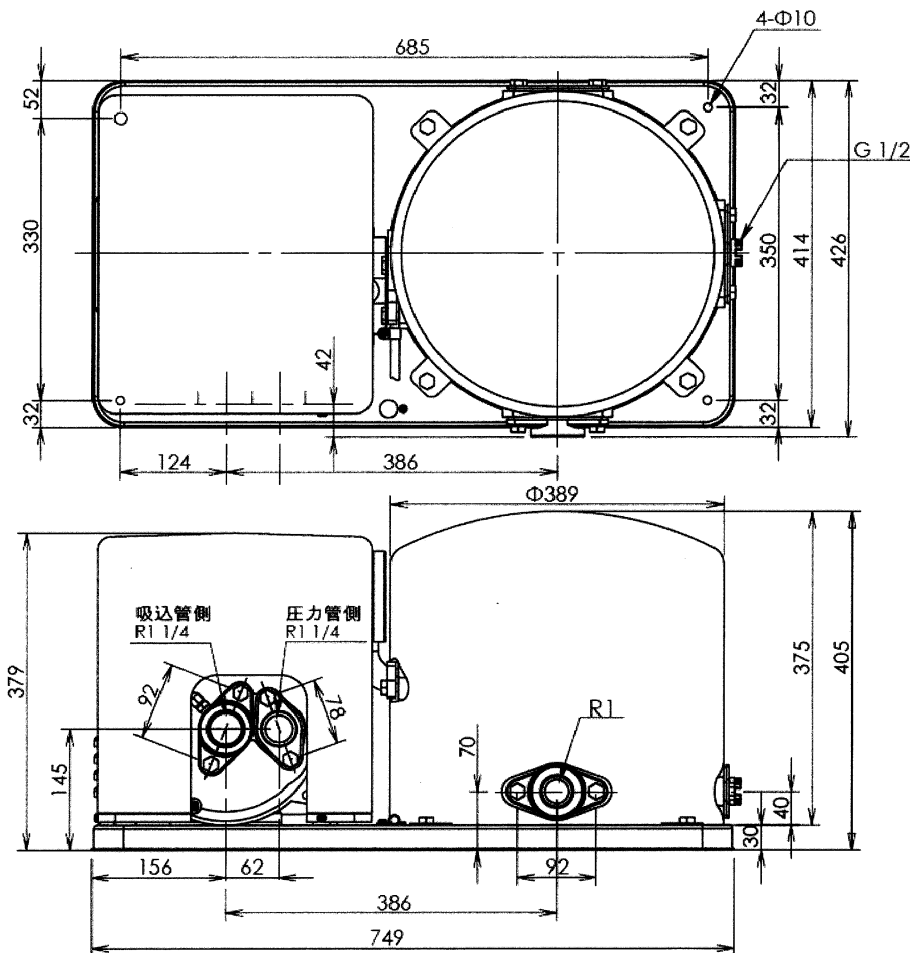

Nシリーズ

家庭ポンプ PG-405FM-5/405FM-6

外形寸法図

仕様

ポンプ					電源	
出力 (W)	400				相数	三相
吸上高さ (m)	12	18	24	30		
押上高さ (m)	11				電圧 (V)	200
揚水量 (L/min) (全揚程 m)	36 (23)	25 (29)	15 (35)	9 (41)		
圧力開閉器 ON/OFF圧 (kPa)	120/220 (1.2/2.2kgf/cm ²)				周波数 (Hz)	50/60
吸込側配管径 (mm)	30 (1-1/4B)				電流 (A)	2.2/2.2
圧力側配管径 (mm)	30 (1-1/4B)				消費電力 (W)	830/830
吐出側配管径 (mm)	25 (1B)				毎分回転数	2800/3350
					製品質量 (kg)	42

御注文元	殿
納入先	殿
用途	
御注文書番号	
台数	台
工事番号	

TH41938A