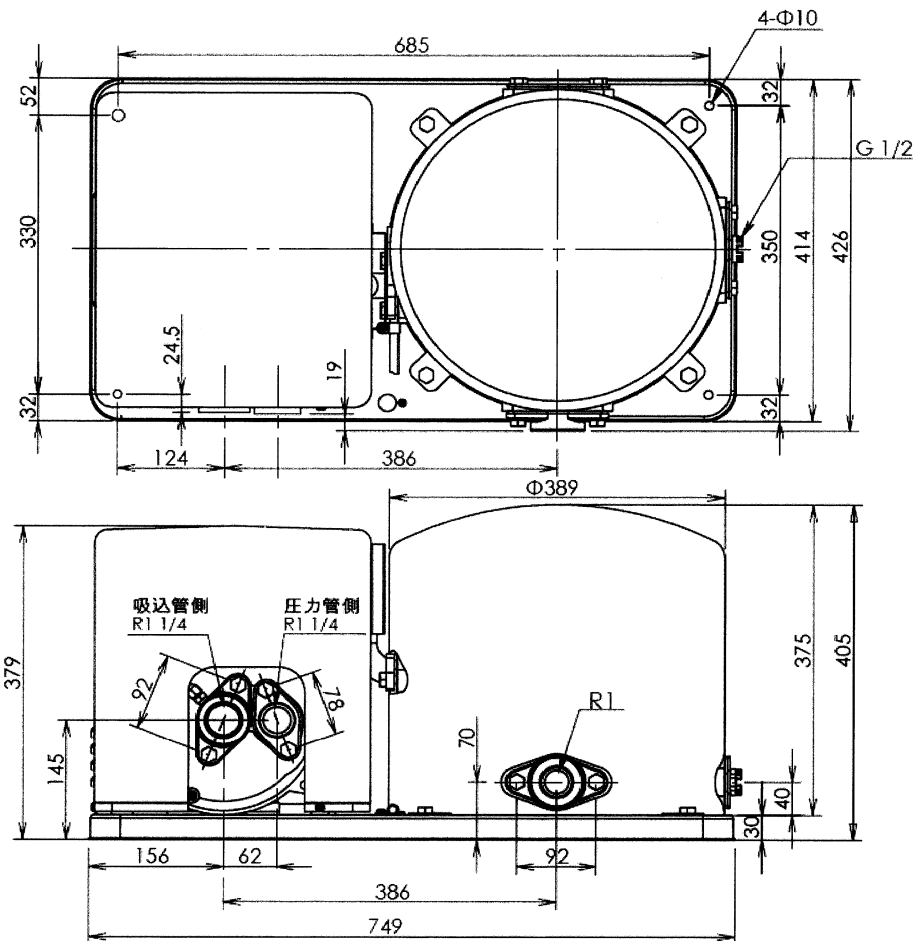

Nシリーズ

家庭ポンプ PG-755FW-5/755FW-6

外形寸法図

仕様

ポンプ					電源	
出力 (W)	750				相数	三相
吸上高さ (m)	18	24	30	35		
押上高さ (m)	16				電圧 (V)	200
揚水量 (L/min) (全揚程 m)	38 (34)	30 (40)	20 (46)	15 (51)		
圧力開閉器 ON/OFF 圧 (kPa)	180/280 (1.8/2.8kgf/cm <sup>2</sup> )				周波数 (Hz)	50/60
					電流 (A)	4.1/3.7
吸込側配管径 (mm)	30 (1-1/4B)				消費電力 (W)	1140/1140
圧力側配管径 (mm)	30 (1-1/4B)				毎分回転数	2855/3430
吐出側配管径 (mm)	25 (1B)				製品質量 (kg)	43

御注文元	殿
納入先	殿
用途	
御注文書番号	
台数	台
工事番号	

ポンプH-Q特性

TH41940A