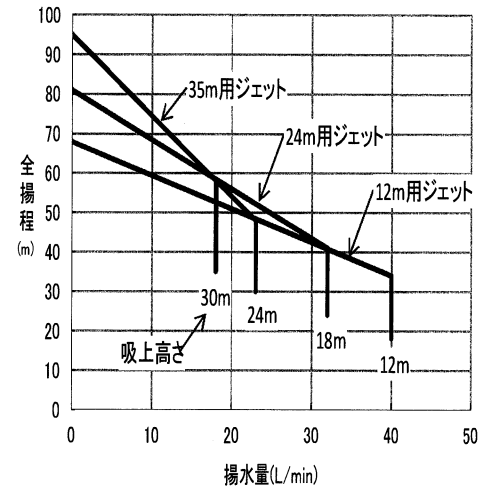

Nシリーズ

家庭ポンプ PG-755FW-5/755FW-6

外形寸法図

仕様

ポンプ					電源	
出力 (W)	750				相数	三相
吸上高さ (m)	18	24	30	35		
押上高さ (m)	16				電圧 (V)	200
揚水量 (L/min) (全揚程 m)	38 (34)	30 (40)	20 (46)	15 (51)		
圧力開閉器 ON/OFF 圧 (kPa)	180/280 (1.8/2.8kgf/cm <sup>2</sup> )				周波数 (Hz)	50/60
					電流 (A)	4.1/3.7
吸込側配管径 (mm)	30 (1-1/4B)				消費電力 (W)	1140/1140
圧力側配管径 (mm)	30 (1-1/4B)				毎分回転数	2855/3430
吐出側配管径 (mm)	25 (1B)				製品質量 (kg)	43

御注文元	殿
納入先	殿
用途	
御注文書番号	
台数	台
工事番号	

ポンプH-Q特性

TH41940A