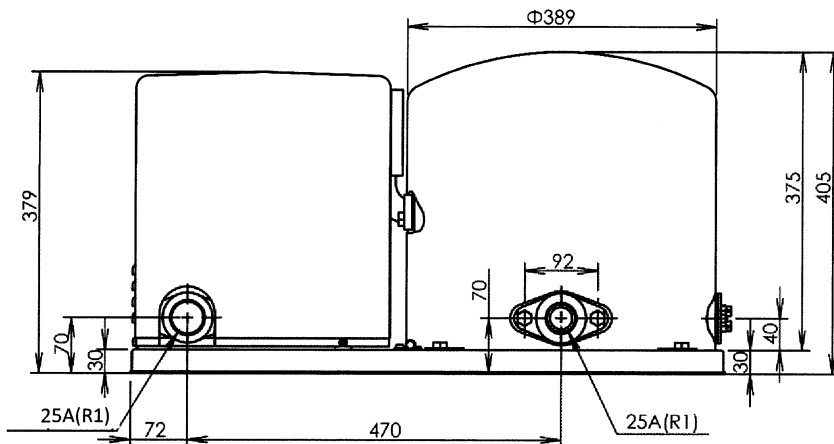

N シリーズ

家庭ポンプ PH-757A-5/757A-6

外形寸法図

仕様

ポンプ		モートル	
押し高さ (m)	18	相数	三相
揚水量 (L/min)	55	出力 (W)	750
圧力開閉器 ON/OFF圧 (kPa)	200/300 (2.0/3.0kgf/cm <sup>2</sup> )	電圧 (V)	200
		周波数 (Hz)	50/60
吸込側配管径 (mm)	25 (1B)	電流 (A)	3.8/4.0
吐出側配管径 (mm)	25 (1B)	毎分回転数	2830/3356
消費電力 (W)	1120/1250	製品質量 (kg)	43

御注文元	殿
納入先	殿
用途	
御注文書番号	
台数	台
工事番号	

TH42249A