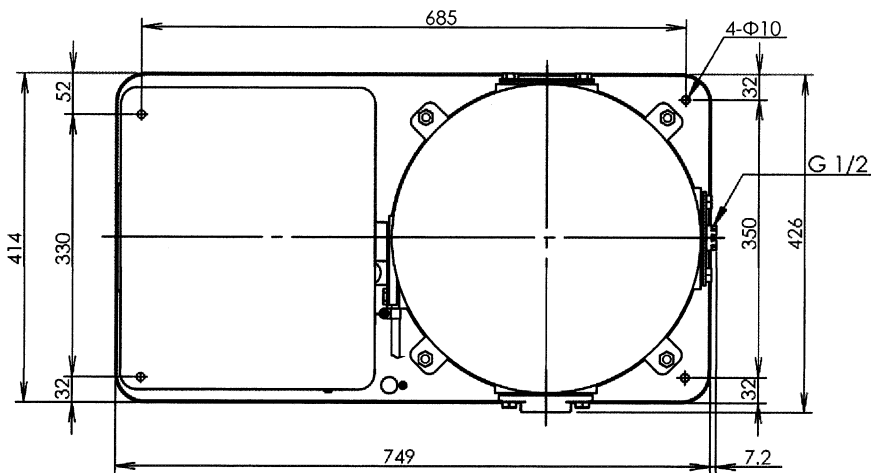

N シリーズ

家庭ポンプ PH-757A-5/757A-6

外形寸法図

仕様

ポンプ		モートル	
押し高さ (m)	18	相数	三相
揚水量 (L/min)	55	出力 (W)	750
圧力開閉器 ON/OFF圧 (kPa)	200/300 (2.0/3.0kgf/cm <sup>2</sup> )	電圧 (V)	200
		周波数 (Hz)	50/60
吸込側配管径 (mm)	25 (1B)	電流 (A)	3.8/4.0
吐出側配管径 (mm)	25 (1B)	毎分回転数	2830/3356
消費電力 (W)	1120/1250	製品質量 (kg)	43

御注文元	殿
納入先	殿
用途	
御注文書番号	
台数	台
工事番号	

TH42249A