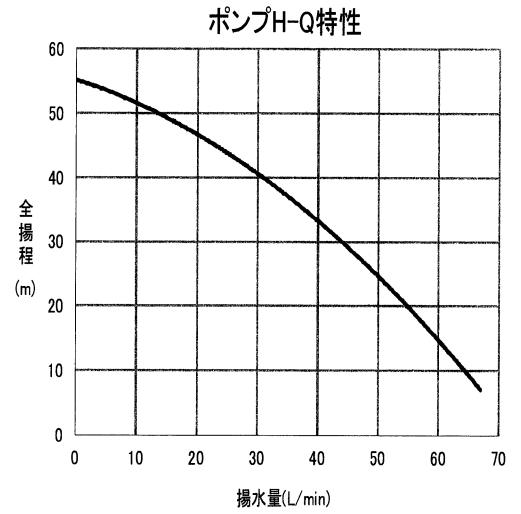

N シリーズ

家庭ポンプ PH-757A-5/757A-6

外形寸法図

仕様

ポンプ		モートル	
押し高さ (m)	18	相数	三相
揚水量 (L/min)	55	出力 (W)	750
圧力開閉器 ON/OFF圧 (kPa)	200/300 (2.0/3.0kgf/cm²)	電圧 (V)	200
		周波数 (Hz)	50/60
吸込側配管径 (mm)	25 (1B)	電流 (A)	3.8/4.0
吐出側配管径 (mm)	25 (1B)	毎分回転数	2830/3356
消費電力 (W)	1120/1250	製品質量 (kg)	43

御注文元	殿
納入先	殿
用途	
御注文書番号	
台数	台
工事番号	

TH42249A