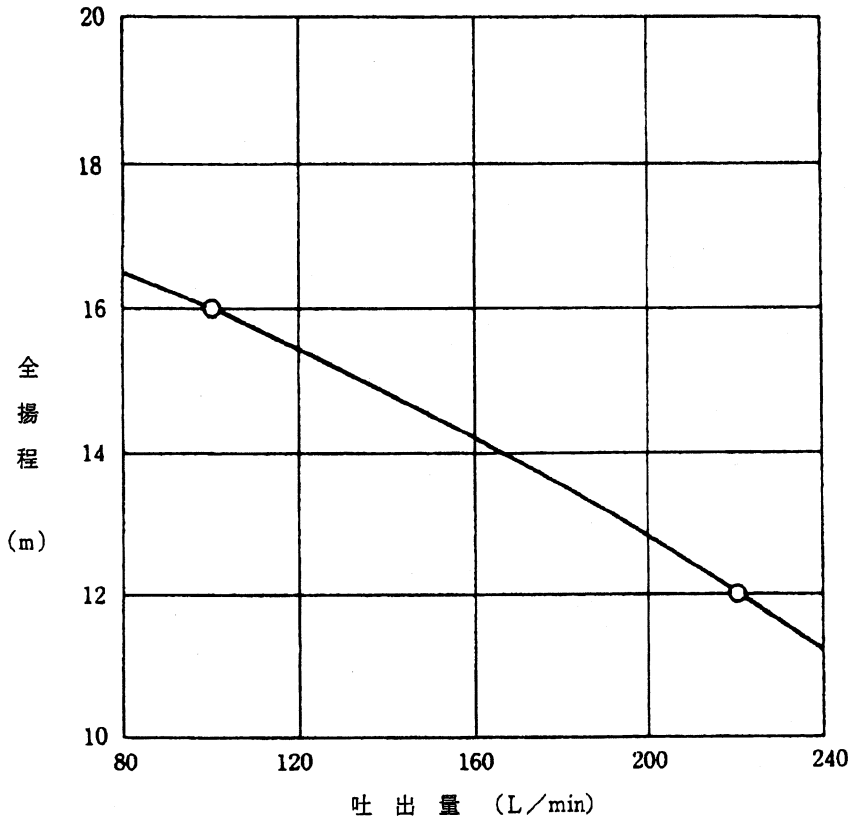

循環ポンプ 40LPS-e3755D

外形寸法図

特性図

御注文元 \_\_\_\_\_ 殿  
 納入先 \_\_\_\_\_ 殿  
 用途 \_\_\_\_\_  
 御注文書番号 \_\_\_\_\_  
 台数 \_\_\_\_\_ 台  
 工事番号 \_\_\_\_\_

仕様

形名	40LPS-e3755D	
口径	40mm (1 1/2 B)	
モ ー ト ル	種類	三相モートル
	出力	750W
	電圧	200V
	周波数	50Hz
	電流	3.3A
	極数	2
	絶縁	E種
保護装置	付	
ポンプ種類	うず巻	
全揚程	16	12m
	吐出量	100 220L/min
製品質量	24.5kg	

外形寸法図