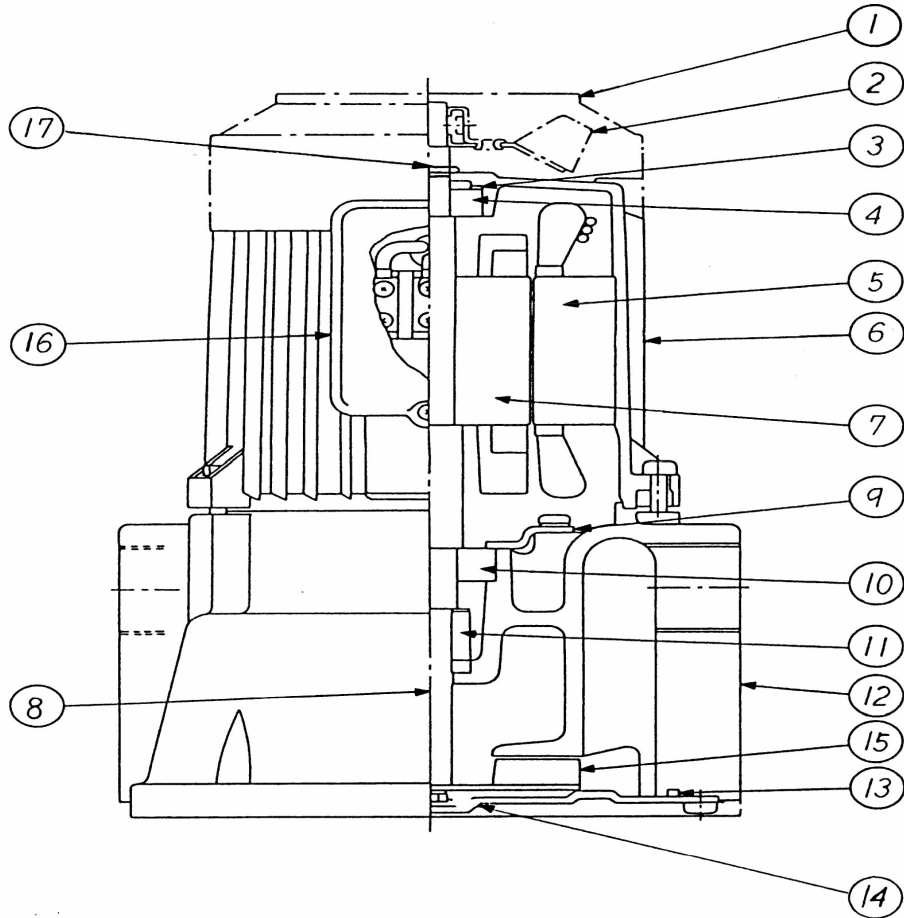

部品展開図

形名：NPJ-750

部位：本体

NPJ, NPJ-E

照合番号	品名	照合番号	品名
1	外扇ファンカバー	12	ブラケット
2	外扇ファン	13	Oリング
3	プレロードスプリング	14	端プタ
4	ベアリング	15	羽根車
5, 6	固定子(フレーム付)	16	端子箱(フタ)
7, 8	回転子(シャフト付)	16	端子箱(座)
9	押え板	16	端子箱(端子台)
10	ベアリング	16	端子箱(パッキン)
11	メカニカルシール	17	キャップ

部品明細表

形名 : NPJ-750

部位 : 本体

図番	補修部品名	補修部品品番	周波数使用数		備考	供給
1	外扇カバー	K3796169907	共用	1		
2	外扇ファン	K3796431484	共用	1		
3	プレロードスプリング	K3773920131	共用	1		
4	ベアリング	K3776851101	共用	1	6201ZZ	
5	ステータ/ロータASSY	K37T3271501	共用	1		
9	押え板	K3774908501	共用	1		
10	ベアリング	K3786203370	共用	1	6203ZZ	
11	メカニカルシール	K3793202001	共用	1		
12	ブラケット	K3733809041	共用	1		
13	Oリング	K3793221140	共用	1		
14	端フタ	K3774541301	共用	1		
15	羽根車	K3797226480	共用	1		
16-1	端子箱フタ	K3795363701	共用	1		
16-2	端子箱座	K3795343031	共用	1		
16-3	端子台	K3795212882	共用	1		
16-4	端子パッキン	K3795434508	共用	1		
17	キャップ		共用		使用せず	