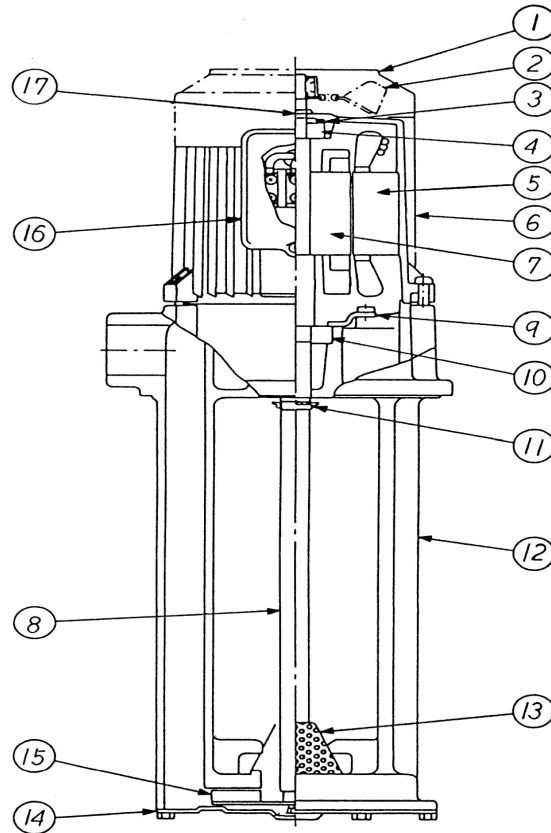

# 部品展開図

形名：NQJ-750

部位：本体

NQJ、NQP、NQJ-E、NQP-E

照合番号	品名	照合番号	品名
1	外扇ファンカバー	12	ブラケット
2	外扇ファン	13	フィルタ(オプション)
3	プレロードスプリング	14	端プラ
4	ベアリング	15	羽根車
5, 6	固定子(フレーム付)	16	端子箱(フタ)
7, 8	回転子(シャフト付)	"	端子箱(座)
9	押え板	"	端子箱(端子台)
10	ベアリング	"	端子箱(パッキン)
11	フリंगा	17	キャップ

## 部品明細表

形名 : NQJ-750

部位 : 本体

図番	補修部品名	補修部品品番	周波数使用数		備考	供給
1	外扇カバー	K3796169907	共用	1		
2	外扇ファン	K3796431484	共用	1		
3	ブレロードスプリング	K3773920131	共用	1		
4	ベアリング	K3776851101	共用	1	6201ZZ	
5	ステータ/ロータASSY	K37T3272101	共用	1		
9	押え板	K3774908501	共用	1		
10	ベアリング	K3786203370	共用	1	6203ZZ	
11	フリンジャ	K3793570317	共用	1		
12	ブラケット	K3733809541	共用	1		
13	フィルタ(オプション)	K3798484903	共用	1	(オプション)	
14	端フタ	K3774541201	共用	1		
15	羽根車	K3797226480	共用	1		
16-1	端子箱フタ	K3795363701	共用	1		
16-2	端子箱座	K3795343031	共用	1		
16-3	端子台	K3795212882	共用	1		
16-4	端子パッキン	K3795434508	共用	1		
17	キャップ		共用		使用せず	