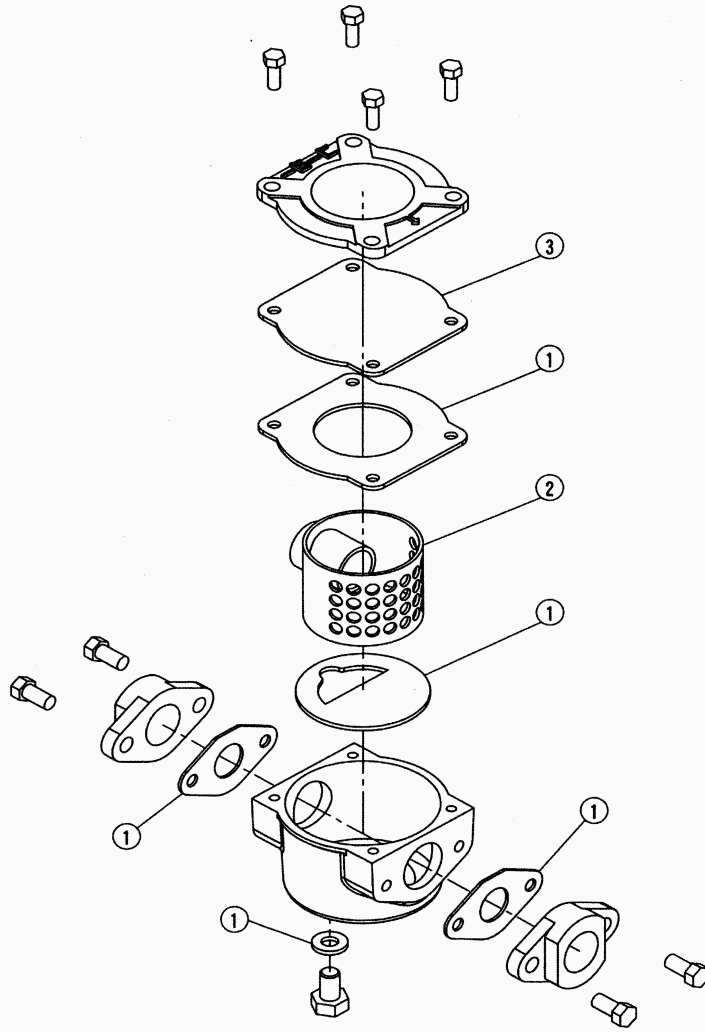

部品展開図

形名 : SF-25F-1

部位 : 本体

砂コシ器 (SF-F-1、SF-F、SF-S)

部品明細表

形名 : SF-25F-1

部位 : 本体

図番	補修部品名	補修部品品番	周波数使用数		備考	供給	
1	砂こし器ガスケットセット	36-80P-2016	共用	1			
2	砂こし器フィルター	36-80P-6000	共用	1			
3	透明版		共用		使用せず		