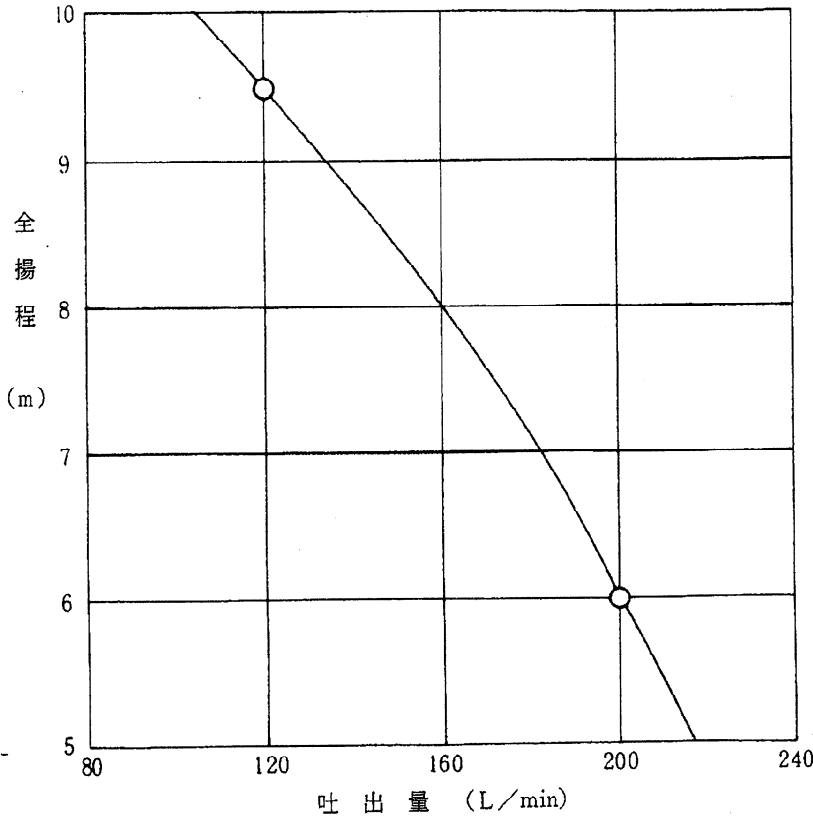

特性図

御注文元	殿
納入先	殿
用途	
御注文書番号	
台数	台
工事番号	

仕様

形名	40LP-3405MK	
口径	40mm (1 1/2B)	
モ ー ト ル	種類	三相モートル
	出力	0.4kw
	電圧	200V
	周波数	50Hz
	電流	1.9A
	毎分回転数	2780
	絶縁	E種
ポ ン プ	起動階級	H
	保護装置	オートカット
ポ ン プ	種類	うず巻
	全揚程	9.5 6 m
	吐出量	120 200L/min
製品質量	20.5kg	

外形寸法図