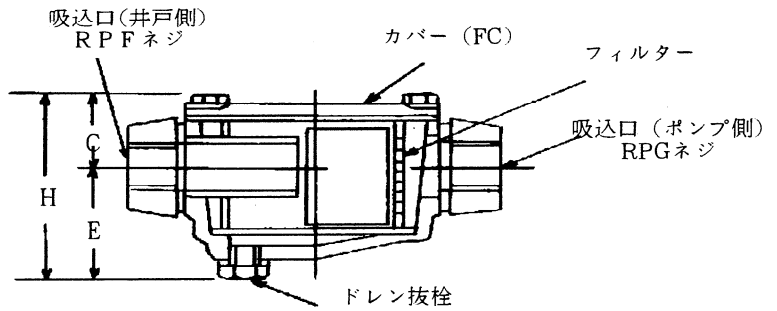

各部名称及び規格・寸法

SF-20F/25F/30F