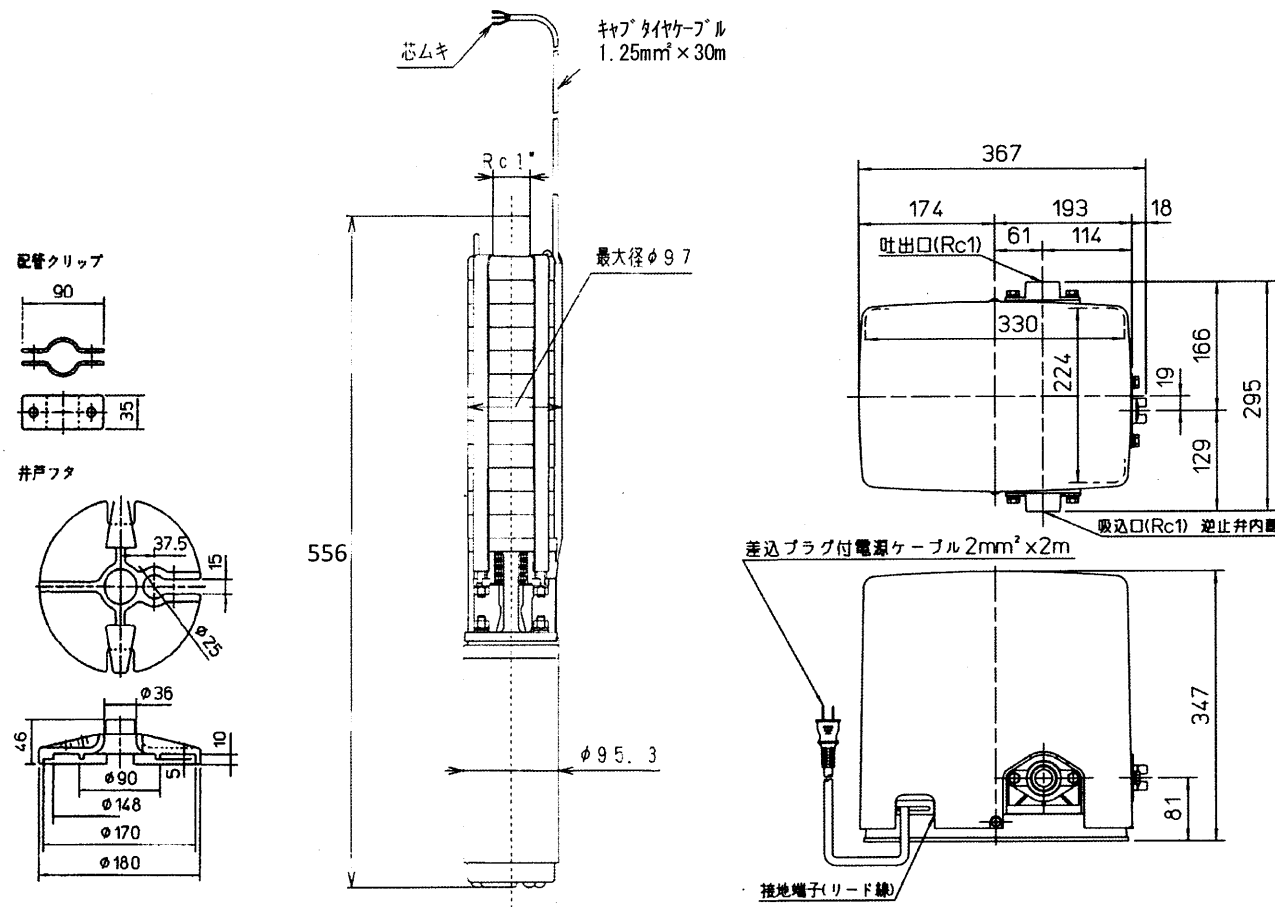

家庭ポンプ 25TWS-V0.35S-6

外形寸法図

仕様

項目	形名	25TWS-V0.35S-6
電源	相数	単相
	定格電圧 (V)	100
	周波数 (Hz)	50/60
ポンプ	形式	多段タービン式
	吸上高さ (m)	35.9
	押し高さ (m)	10
	揚水量 (L/min)	10 (全揚程 45.9m時)
	一定圧運転揚程(初期設定) (m)	16
	停止流量 (L/min)	2
	始動圧力 (kPa)	130
モートル	始動圧力 (kgf/cm ²)	1.3
	吸込・吐出の呼び (mm)	25(1B)
	形式	三相キャンド式水中モートル
定格出力 (W)		350
定格電圧 (V)		200
消費電力 (W)		710
製品質量	地上部 (kg)	7
	水中部 (kg)	15

注意

1.消費電力値：表示吸上高さ+始動圧力(始動圧ON時)

標準付属品：井戸ふた[適用井戸径：100mm,125mm,150mm]

ロープ、配管クリップ、ビニールテープ、インシュロック