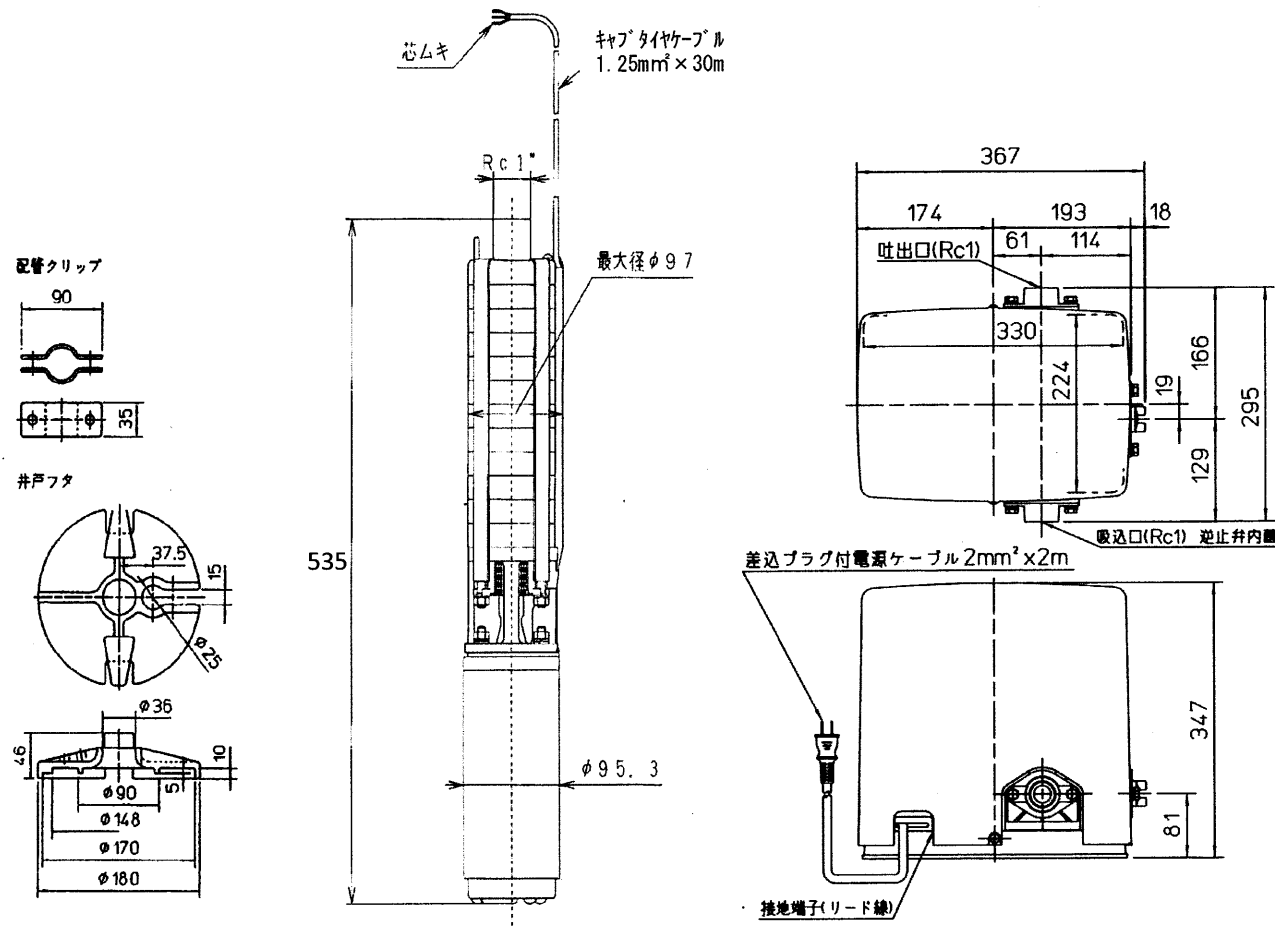

家庭ポンプ 25TWS-V0.45S-5

外形寸法図

仕様

項目	形名	25TWS-V0.45S-5
電源	相数	単相
	定格電圧 (V)	100
	周波数 (Hz)	50/60
ポン	形式	多段タービン式
	吸上高さ (m)	22.4
	押し高さ (m)	15
	揚水量 (L/min)	20 (全揚程 37.4m時)
	一定圧運転揚程(初期設定) (m)	20
	停止流量 (L/min)	2
	始動圧力 (kPa)	130
モ	形式	三相キャブ式水中モートル
	定格出力 (W)	450
	定格電圧 (V)	200
トル	消費電力 (W)	710
	製品質量	地上部 (kg) 7 水中部 (kg) 15

注意

- 消費電力値：表示吸上高さ+始動圧力(始動圧ON時)
- 標準付属品：井戸ふた[適用井戸径：100mm,125mm,150mm]
ロープ、配管クリップ、ビニールテープ、インシュロック