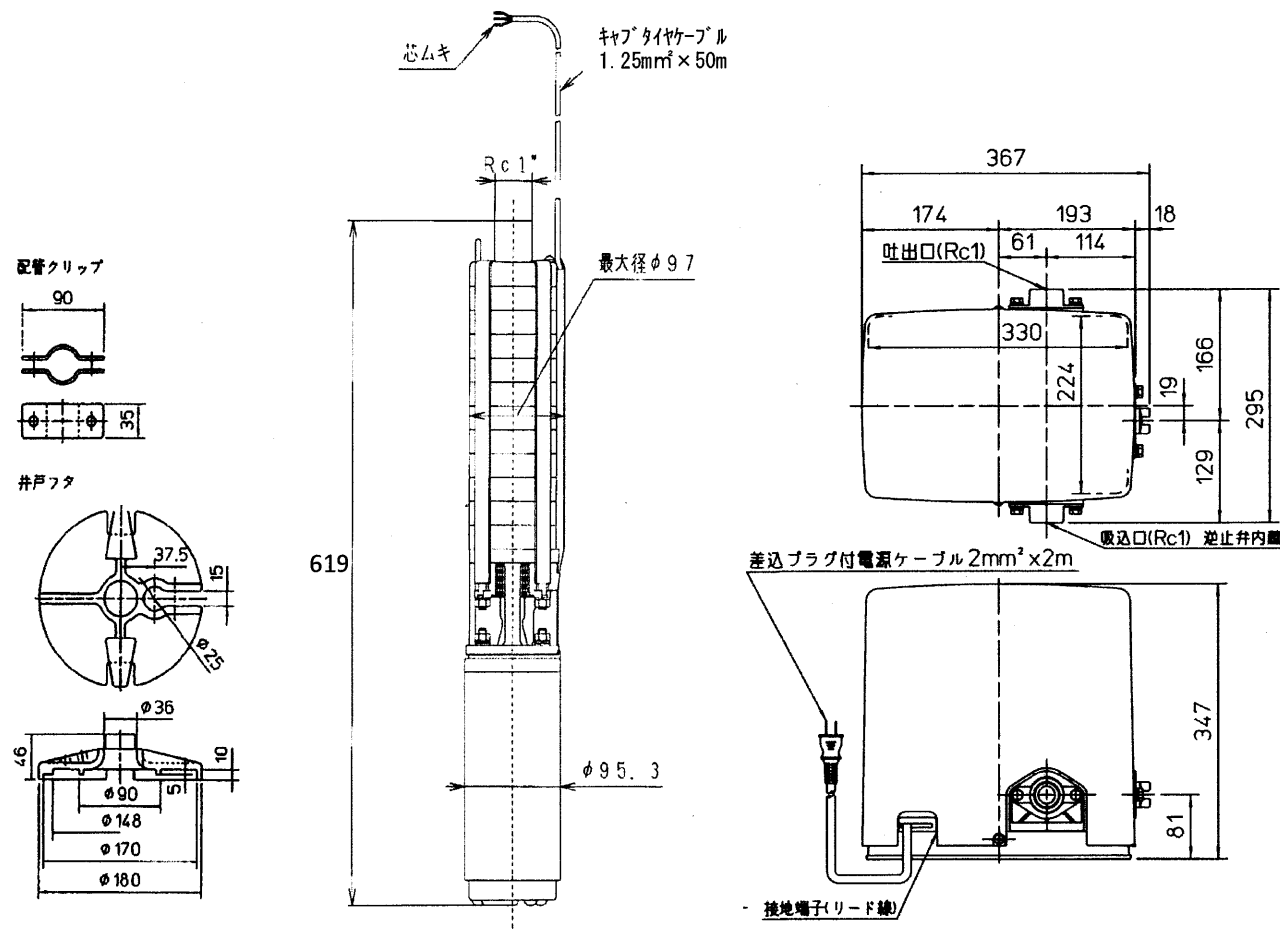

## 家庭ポンプ 25TWS-V0.45S-9

外形寸法図

仕様

項目	形名	25TWS-V0.45S-9
電源	相数	単相
	定格電圧 (V)	100
	周波数 (Hz)	50/60
ポンプ	形式	多段タービン式
	吸上高さ (m)	50
	押し高さ (m)	15
	揚水量 (L/min)	4 (全揚程 65m時)
	一定圧運転揚程(初期設定) (m)	20
モーター	停止流量 (L/min)	2
	始動圧力 (kPa)	130
	(kgf/cm <sup>2</sup> )	1.3
	吸込・吐出の呼び (mm)	25(1B)
モ形式	三相キャブ式水中モートル	
定格出力 (W)	450	
定格電圧 (V)	200	
消費電力 (W)	710	
製品質量	地上部 (kg)	7
	水中部 (kg)	16

注意

1.消費電力値：表示吸上高さ+始動圧力(始動圧ON時)

標準付属品：井戸ふた[適用井戸径：100mm,125mm,150mm]

ロープ、配管クリップ、ビニールテープ、インシュロック