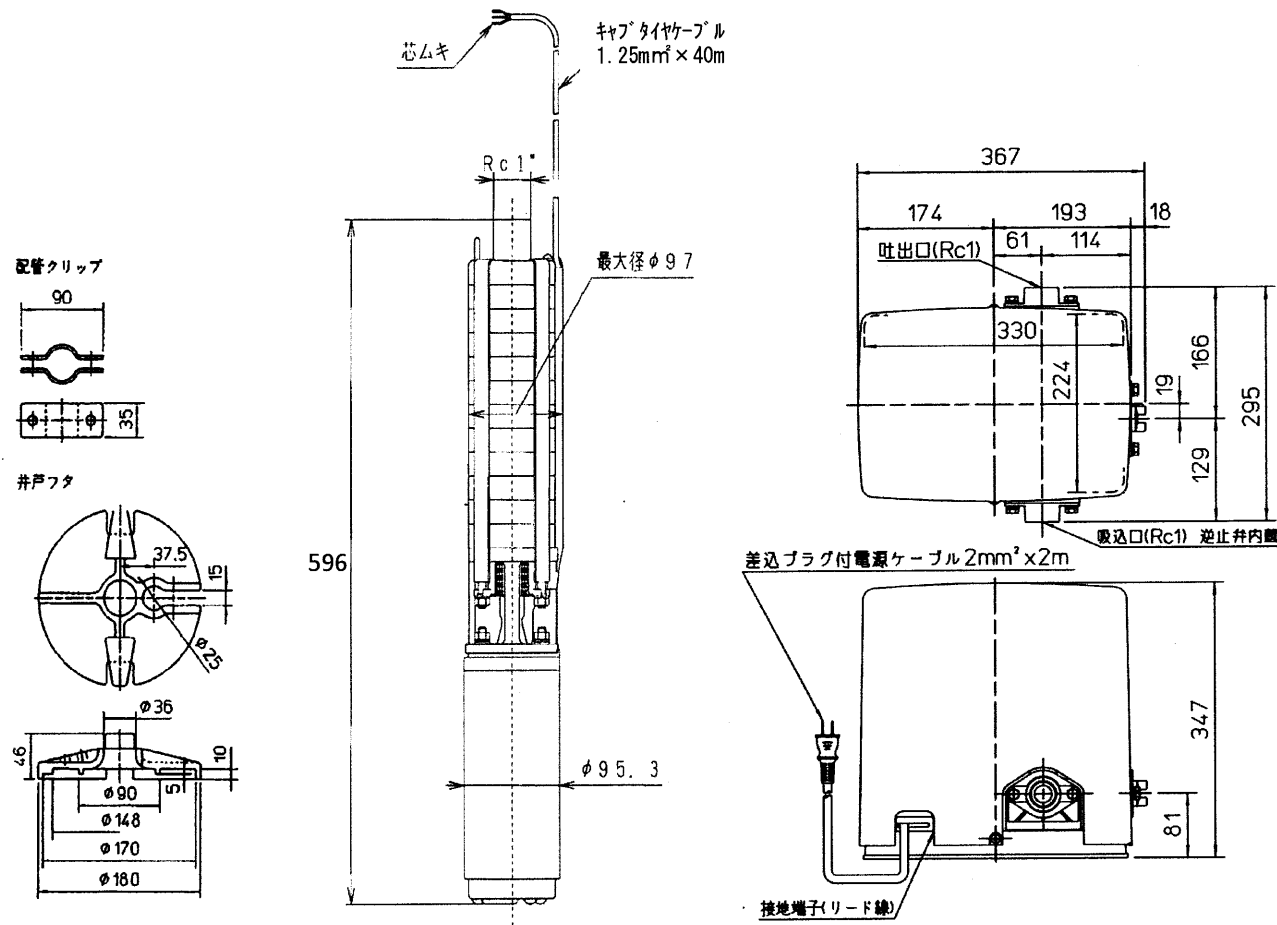

家庭ポンプ 25TWS-V0.6S-7

外形寸法図

仕様

項目	形名	25TWS-V0.6S-7
電源	相数	単相
	定格電圧 (V)	100
	周波数 (Hz)	50/60
ポンプ	形式	多段タービン式
	吸上高さ (m)	37.9
	押上高さ (m)	15
	揚水量 (L/min)	20 (全揚程 52.9m時)
	一定圧運転揚程(初期設定) (m)	20
	停止流量 (L/min)	2
	始動圧力 (kPa)	130
モーター	形式	三相キャド式水中モートル
	定格出力 (W)	600
	定格電圧 (V)	200
消費電力 (W)	950	
製品質量	地上部 (kg)	7
	水中部 (kg)	17

注意

1.消費電力値: 表示吸上高さ+始動圧力(始動圧ON時)

標準付属品: 井戸ふた[適用井戸径: 100mm, 125mm, 150mm]

ロープ、配管クリップ、ビニールテープ、インシュロック