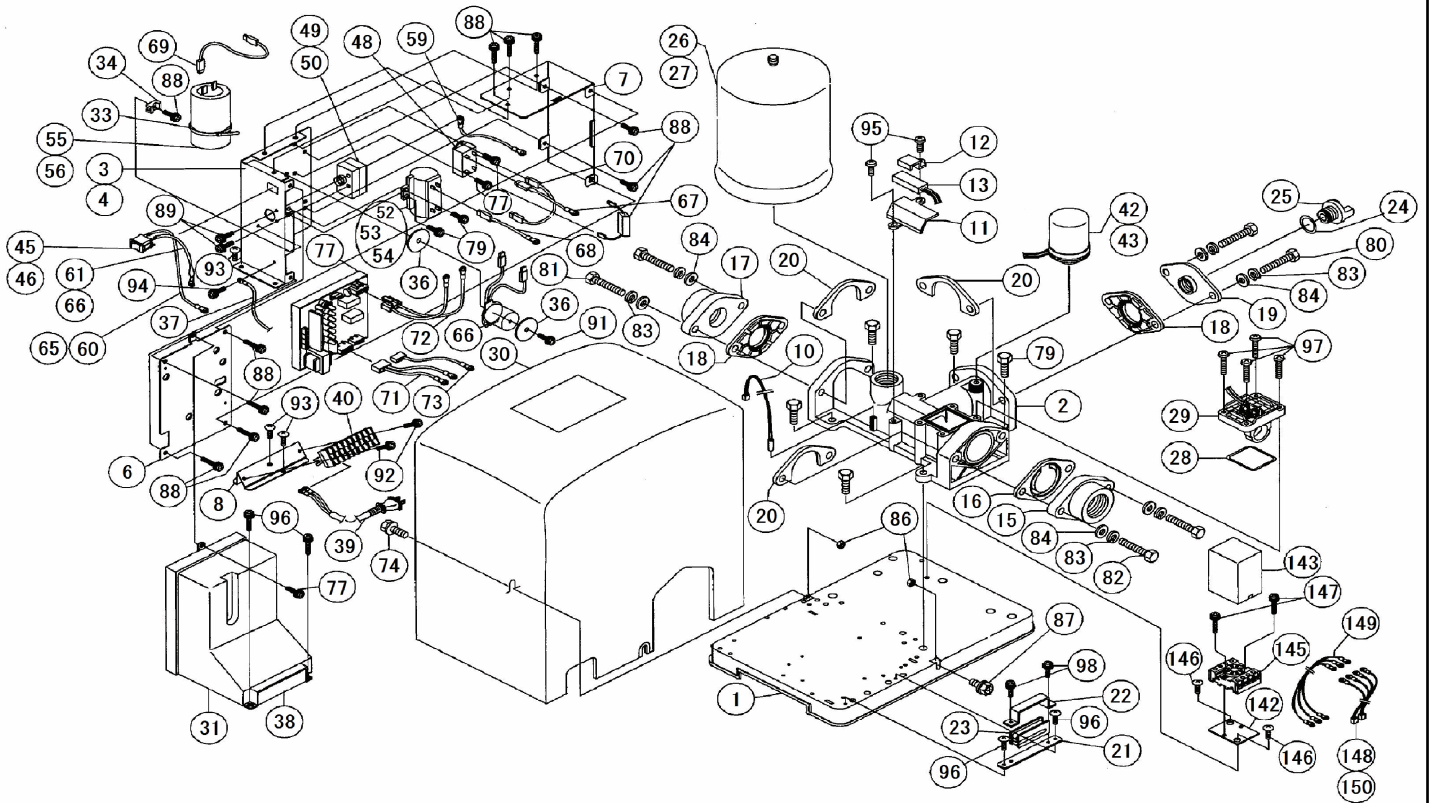

# 部品展開図

形名：25TWS-5.6S-15(セット)

部位：本体

深井戸用定圧給水式多段タービン水中ポンプ(25TWS形 250W~600W 単相)  
(地上部 ユニット)

## 部品明細表

形名 : 25TWS-5.6S-15(セット)

部位 : 本体

図番	補修部品名	補修部品品番	周波数使用数	備考	供給
88	ナベ小ネジ		12		
89	ナベ小ネジ	38-841-1711	共用	2	
90	ナベ小ネジ	38-841-1714	共用	5	
91	ナベ小ネジ		1		
92	ナベ小ネジ		2		
93	タッピンネジ	38-841-1671	共用	6	
94	タッピンネジ	38-841-1690	共用	3	
95	タッピングネジ	38-841-1686	共用	2	
96	タッピングネジ	38-841-1669	共用	4	
97	タッピングネジ	38-841-1674	共用	4	