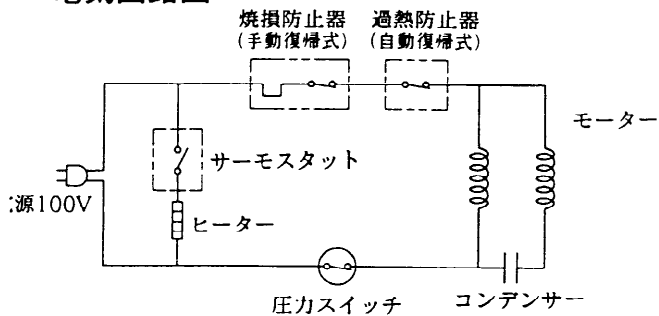

●浅井戸仕様

●深井戸仕様

電気回路図

●ジェット部

PG-135K	
外	形
寸	法
図	図