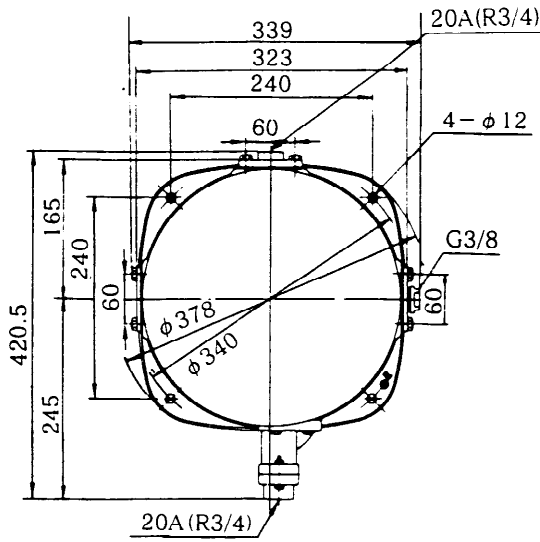

●浅井戸仕様

●深井戸仕様

電気回路図

●ジェット部

PG-135K	
外	形
寸	法
図	図