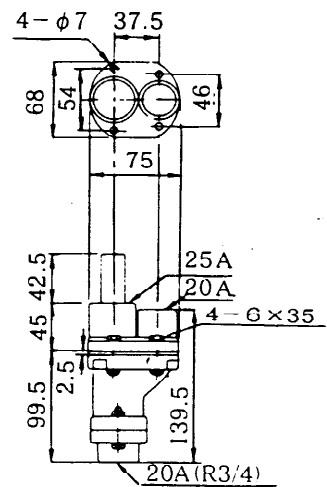

●浅井戸仕様

●深井戸仕様

電気回路図

●ジェット部

PG-135K	
外	形
寸	法
図	図