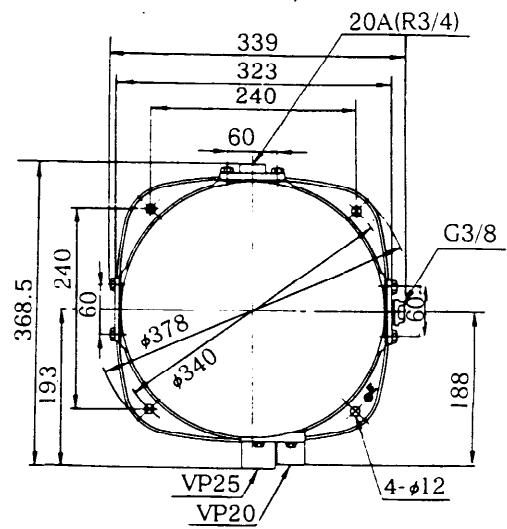

●浅井戸仕様

●深井戸仕様

電気回路図

●ジェット部

PG-135K	
外	形
寸	法
図	図