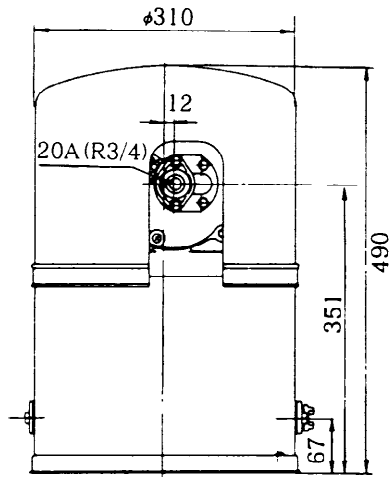

●浅井戸仕様

●深井戸仕様

電気回路図

●ジェット部

PG-135K	
外	形
寸	法
図	図