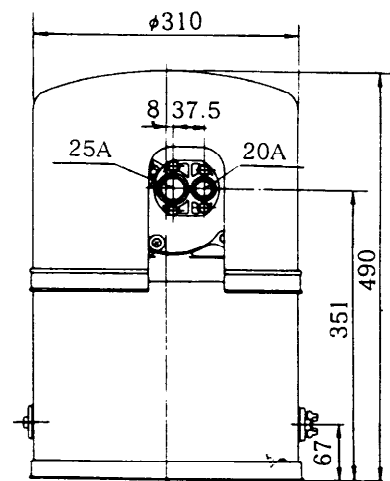

●浅井戸仕様

●深井戸仕様

電気回路図

●ジェット部

PG-135K	
外	形
寸	法
図	図