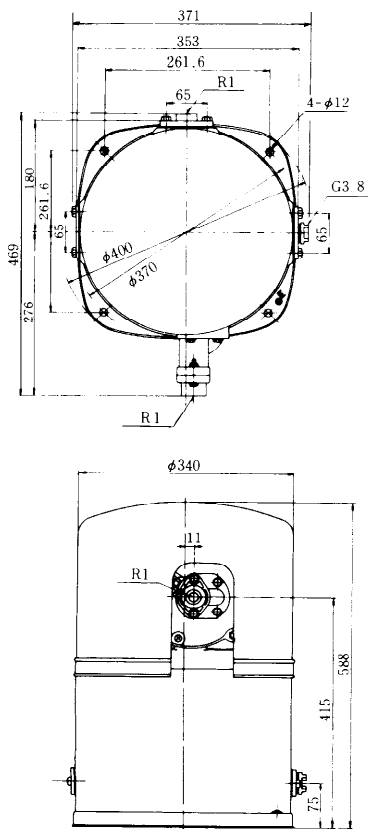

PG-133K

●浅井戸

●深井戸

●ジェット部

PG-203K

●浅井戸

●深井戸

●ジェット部

電気回路図

PG-133K・PG-203K

外形寸法