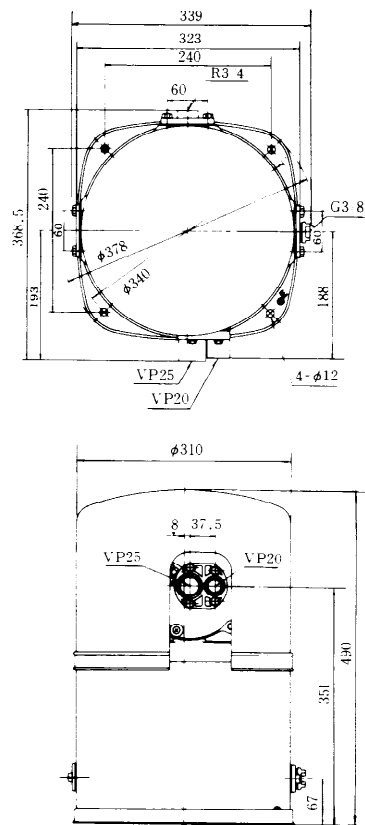

PG-133K

●浅井戸

●深井戸

●ジェット部

PG-203K

●浅井戸

●深井戸

●ジェット部

電気回路図

PG-133K・PG-203K

外形寸法