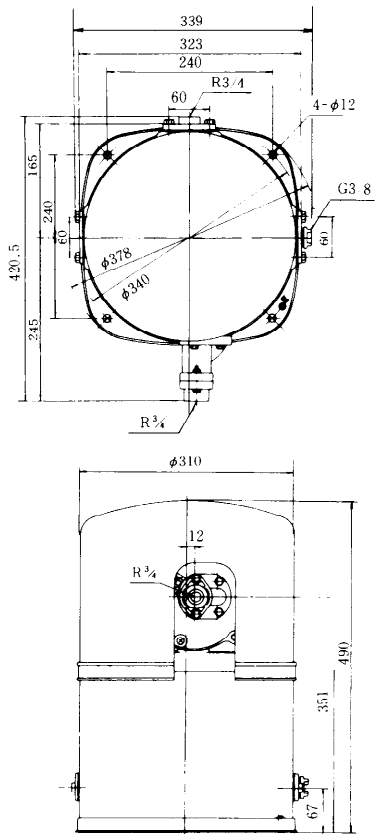

PG-133K

●浅井戸

●深井戸

●ジェット部

PG-203K

●浅井戸

●深井戸

●ジェット部

電気回路図

PG-133K・PG-203K

外形寸法