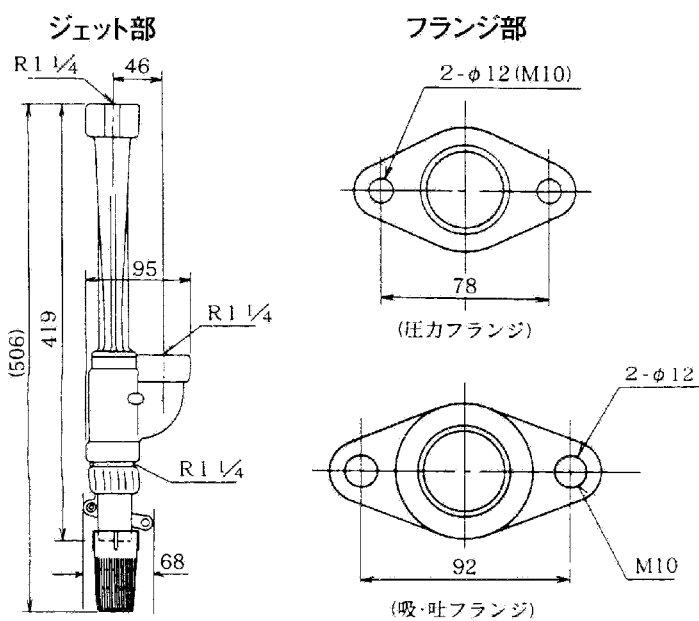

電気回路図

PG-405F(M)・PG-605F・PG-755F
PG-605FW・PG-755FW

外形寸法図