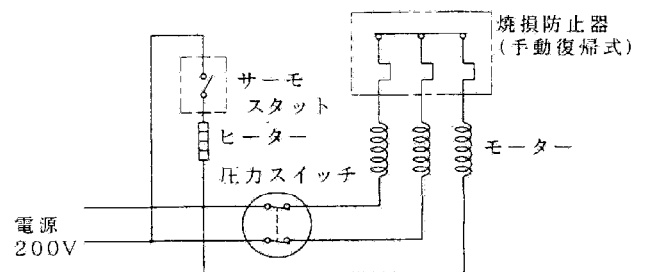

電気回路図

单相100V

三相200V

PG-205A(M)、PG-305A

外形寸法図