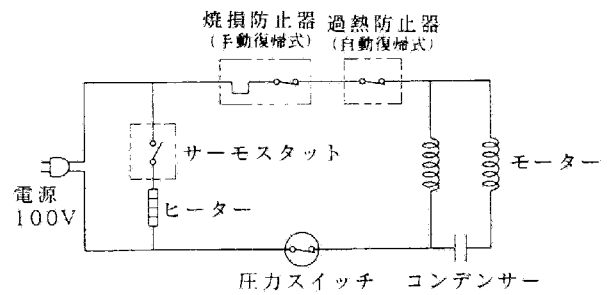

電気回路図

单相100V

三相200V

PG-205A(M)、PG-305A

外形寸法図