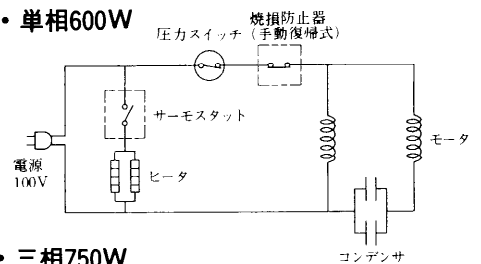

ジェット部

フランジ部

電気回路図

・ 単相600W

・ 三相750W

PG-603FW・PG-753FW

外形寸法