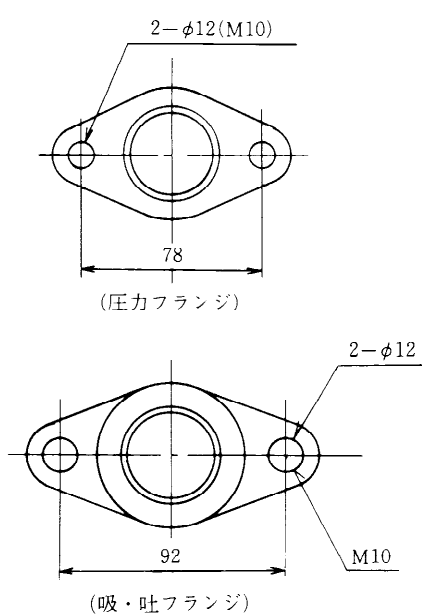

ジェット部

フランジ部

電気回路図

・ 単相600W

・ 三相750W

PG-603FW・PG-753FW

外形寸法