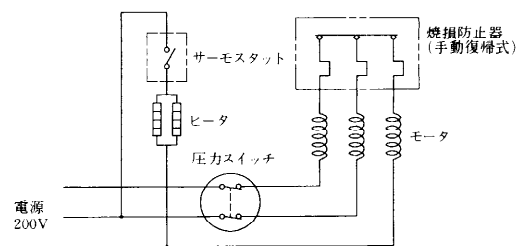

ジェット部

フランジ部

電気回路図

・ 単相600W

・ 三相750W

PG-603FW・PG-753FW

外形寸法