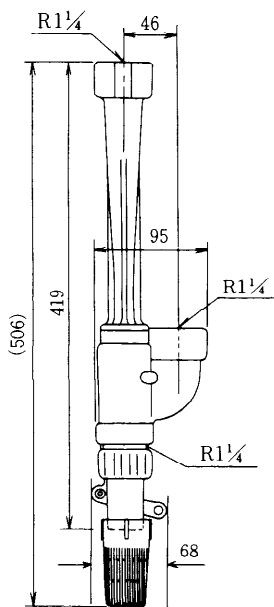

ジェット部

フランジ部

電気回路図

・ 単相600W

・ 三相750W

PG-603FW・PG-753FW

外形寸法