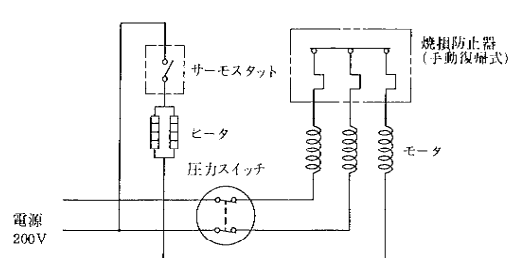

PG-83A・PG-133A・PG-203A (M)・PG-303A

記号	品番 PG-83A PG-133A	PG-203A (M) PG-303A
φ A	φ 310	φ 340
B	490	588
C	67	75.5
φ D	φ 340	φ 370
E	350	385
F	20A (R <sup>3</sup> / <sub>4</sub> )	25A (R 1)
G	60	65
H	240	262
I	325	355
J	339	369

電気回路図

・ 単相 80W~300W

・ 単相 400W

・ 三相 200W

・ 三相 400W~750W

PG-403A (M)・PG-753A

PG-83A・PG-133A・PG-203A (M)  
PG-303A・PG-403A (M)・PG-753A

寸 法 図