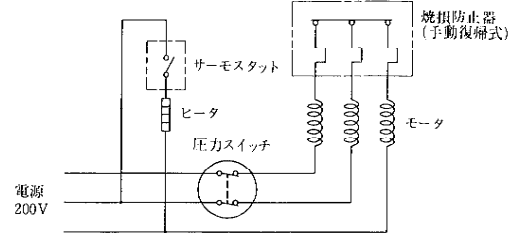

PG-83A・PG-133A・PG-203A (M)・PG-303A

記号	品番 PG-83A PG-133A	PG-203A (M) PG-303A
φ A	φ 310	φ 340
B	490	588
C	67	75.5
φ D	φ 340	φ 370
E	350	385
F	20A (R <sup>3</sup> / <sub>4</sub> )	25A (R 1)
G	60	65
H	240	262
I	325	355
J	339	369

電気回路図

・ 単相 80W~300W

・ 単相 400W

・ 三相 200W

・ 三相 400W~750W

PG-403A (M)・PG-753A

PG-83A・PG-133A・PG-203A (M)  
PG-303A・PG-403A (M)・PG-753A

寸 法 図