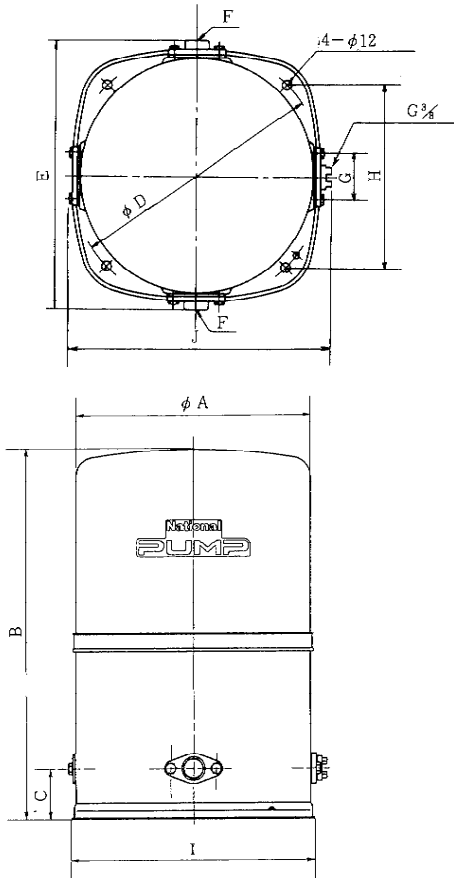

PG-83A・PG-133A・PG-203A (M)・PG-303A

記号	品番 PG-83A PG-133A	PG-203A (M) PG-303A
φ A	φ 310	φ 340
B	490	588
C	67	75.5
φ D	φ 340	φ 370
E	350	385
F	20A (R <sup>3</sup> / <sub>4</sub> )	25A (R 1)
G	60	65
H	240	262
I	325	355
J	339	369

電気回路図

・ 単相 80W~300W

・ 単相 400W

・ 三相 200W

・ 三相 400W~750W

PG-403A (M)・PG-753A

PG-83A・PG-133A・PG-203A (M)  
PG-303A・PG-403A (M)・PG-753A

寸 法 図