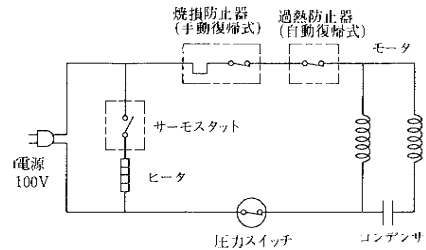

PG-83A・PG-133A・PG-203A (M)・PG-303A

記号	品番 PG-83A PG-133A	PG-203A (M) PG-303A
φ A	φ 310	φ 340
B	490	588
C	67	75.5
φ D	φ 340	φ 370
E	350	385
F	20A (R <sup>3</sup> / <sub>4</sub> )	25A (R 1)
G	60	65
H	240	262
I	325	355
J	339	369

電気回路図

・ 単相 80W~300W

・ 単相 400W

・ 三相 200W

・ 三相 400W~750W

PG-403A (M)・PG-753A

PG-83A・PG-133A・PG-203A (M)  
PG-303A・PG-403A (M)・PG-753A

寸 法 図