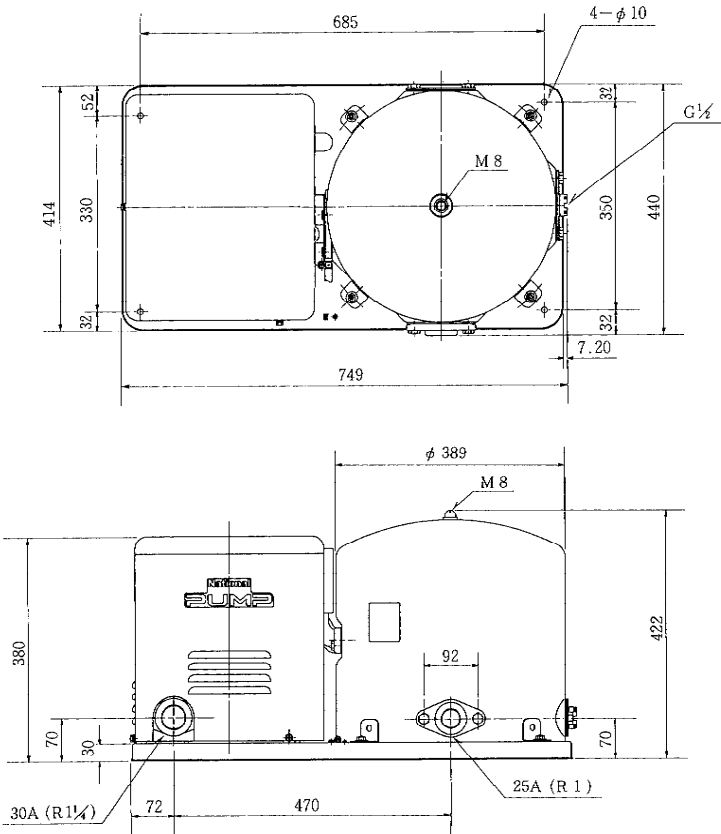

PG-83A・PG-133A・PG-203A (M)・PG-303A

記号	品番 PG-83A PG-133A	PG-203A (M) PG-303A
φ A	φ 310	φ 340
B	490	588
C	67	75.5
φ D	φ 340	φ 370
E	350	385
F	20A (R <sup>3</sup> / <sub>4</sub> )	25A (R 1)
G	60	65
H	240	262
I	325	355
J	339	369

電気回路図

・ 単相 80W~300W

・ 単相 400W

・ 三相 200W

・ 三相 400W~750W

PG-403A (M)・PG-753A

PG-83A・PG-133A・PG-203A (M)  
PG-303A・PG-403A (M)・PG-753A

寸 法 図