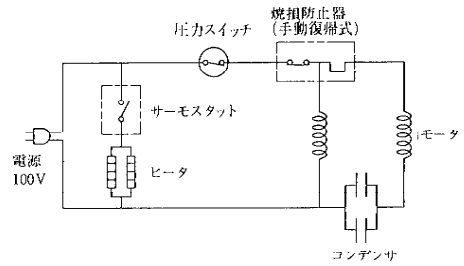

PG-83A・PG-133A・PG-203A (M)・PG-303A

記号	品番 PG-83A PG-133A	PG-203A (M) PG-303A
φ A	φ 310	φ 340
B	490	588
C	67	75.5
φ D	φ 340	φ 370
E	350	385
F	20A (R <sup>3</sup> / <sub>4</sub> )	25A (R 1)
G	60	65
H	240	262
I	325	355
J	339	369

電気回路図

・ 単相 80W~300W

・ 単相 400W

・ 三相 200W

・ 三相 400W~750W

PG-403A (M)・PG-753A

PG-83A・PG-133A・PG-203A (M)  
PG-303A・PG-403A (M)・PG-753A

寸 法 図