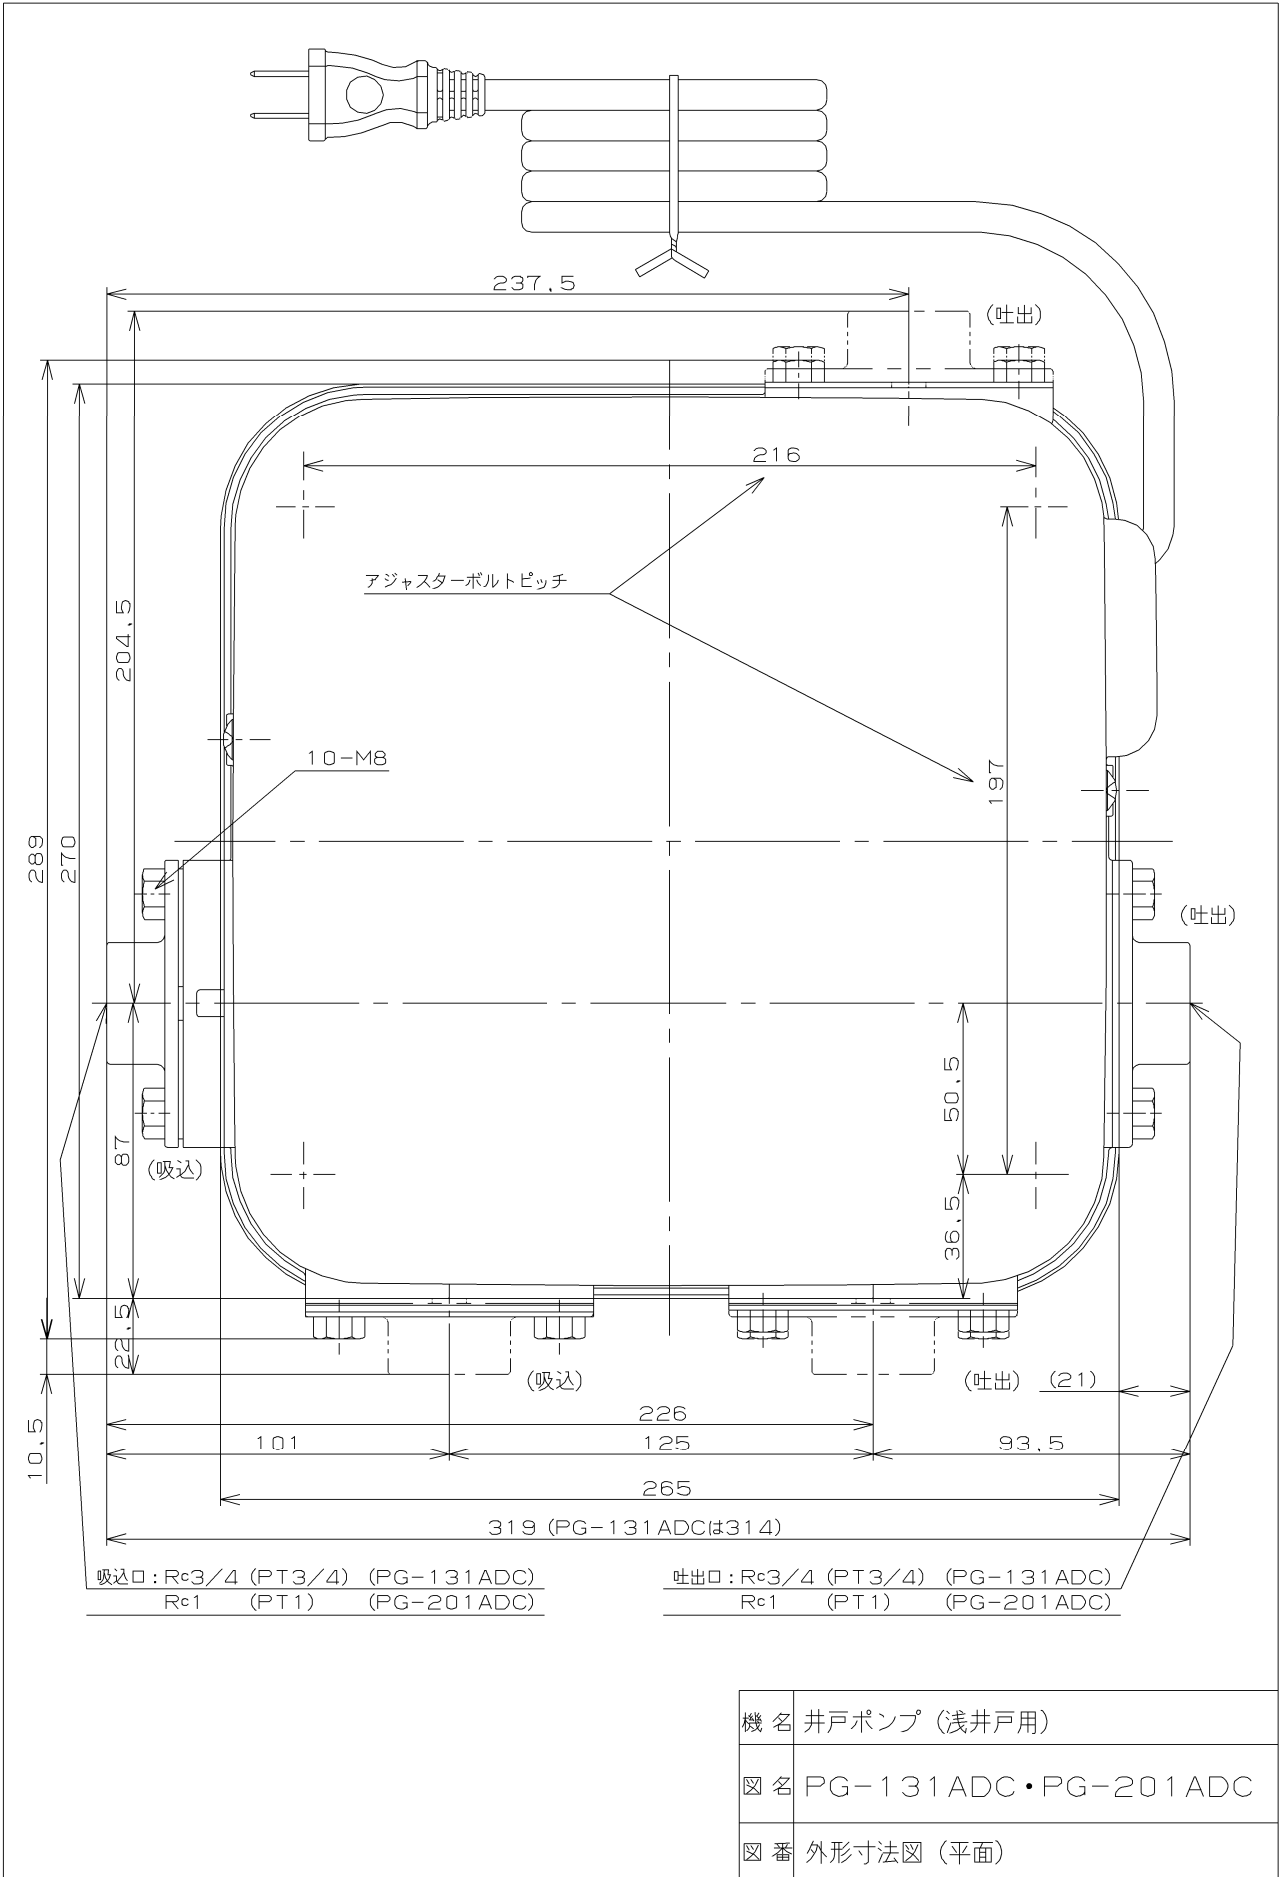

配管アダプター (別売品)

| | |
|----|---------------------|
| 機名 | 井戸ポンプ (浅井戸用) |
| 図名 | PG-131ADC・PG-201ADC |
| 図番 | 外形寸法図 (平面) |