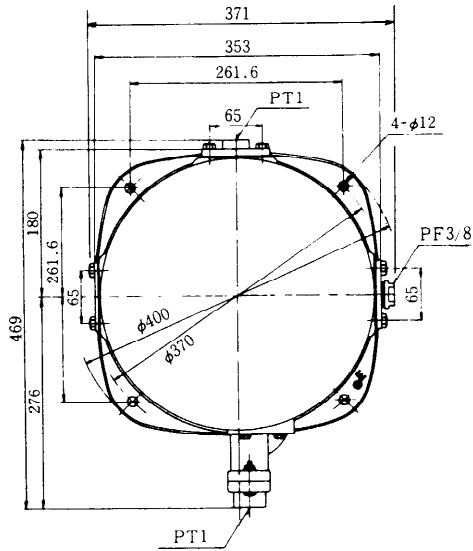

PG-253K

● 浅井戸

● 深井戸

● ジェット部

PG-253K

外形寸法