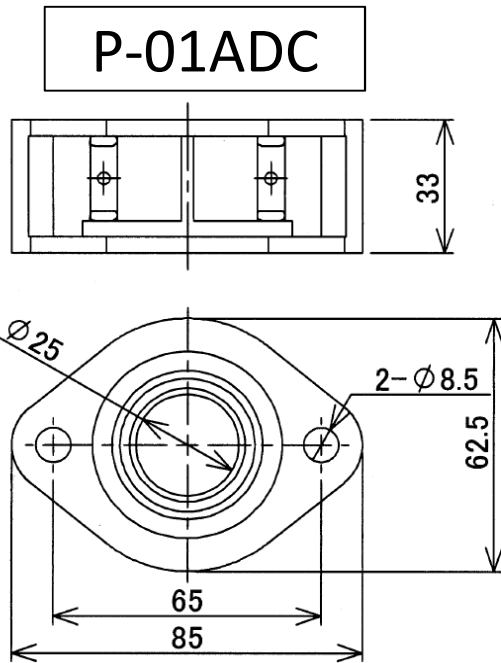

N シリーズ

配管アダプター P-01ADC/02ADC

外形寸法図

※Oリング・M8×L60ボルト2本付属

※Oリング・M8×L90ボルト2本付属

御 注 文 元	殿
納 入 先	殿
用 途	
御 注 文 書 番 号	
台 数	台
工 事 番 号	