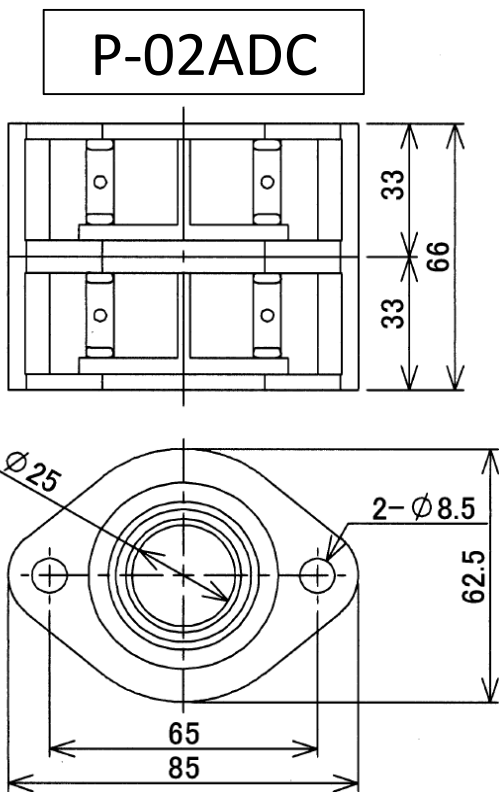

N シリーズ

配管アダプター P-01ADC/02ADC

外形寸法図

※Oリング・M8×L60ボルト2本付属

※Oリング・M8×L90ボルト2本付属

御 注 文 元	殿
納 入 先	殿
用 途	
御 注 文 書 番 号	
台 数	台
工 事 番 号	